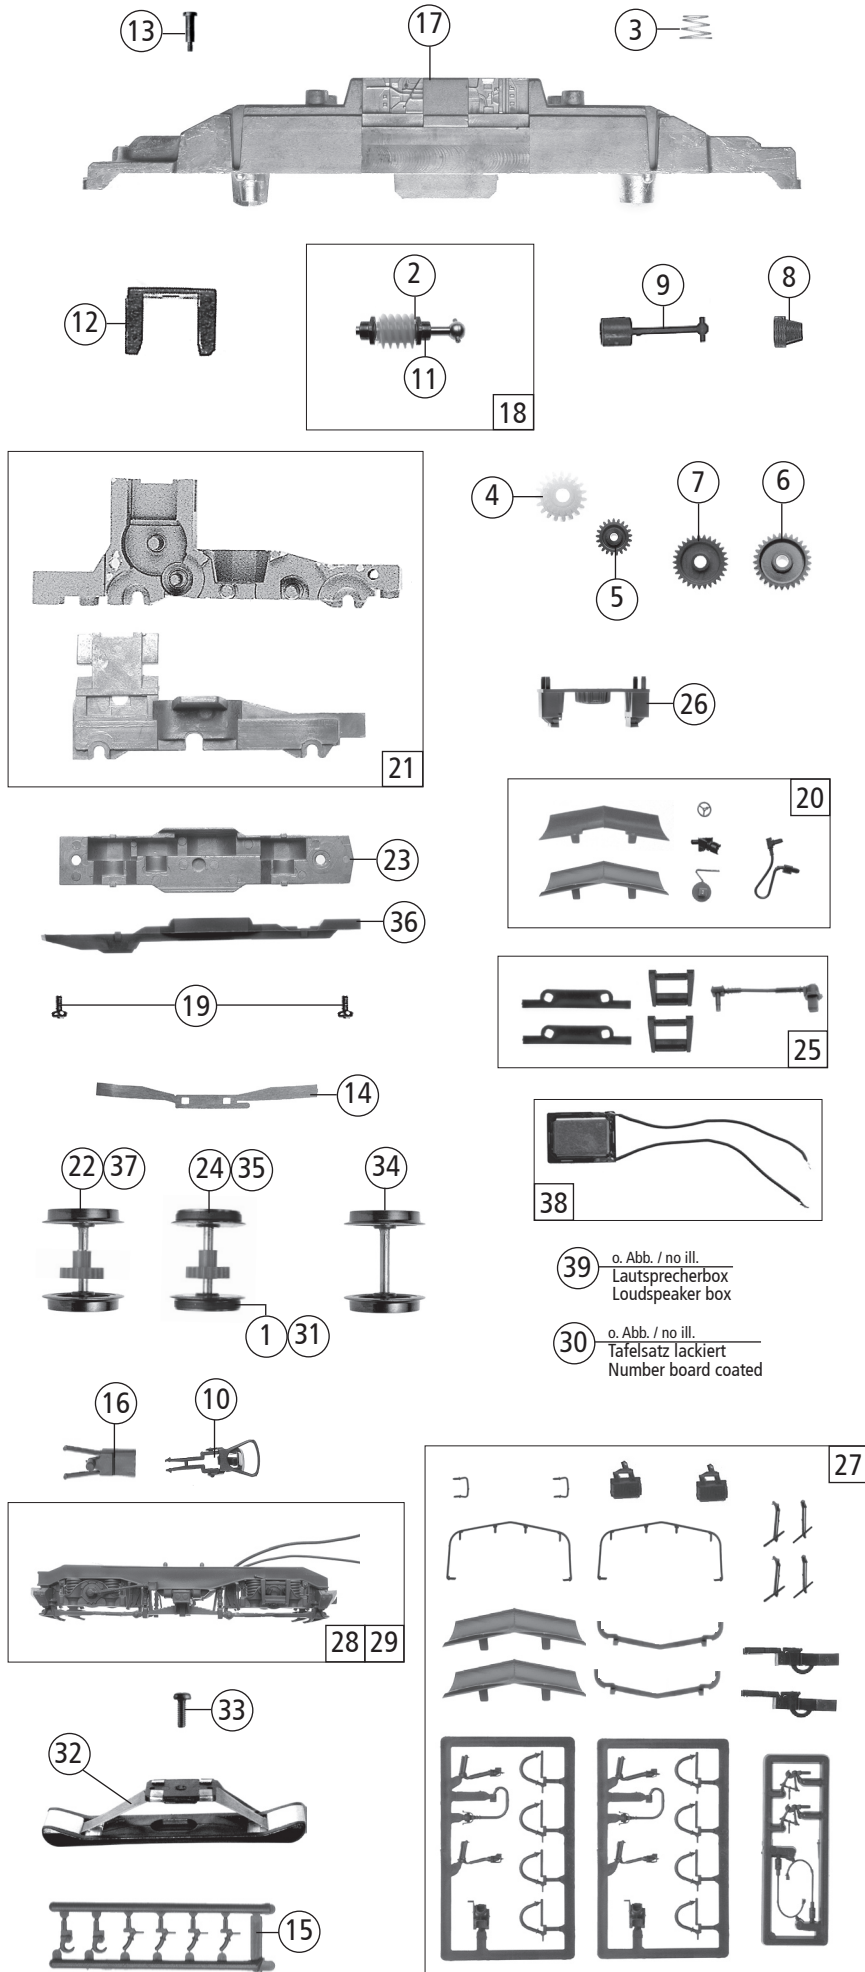

62587	ÖBB	1042.0	=	
62588			=	🔊
68588			~	🔊

Pos. Nr. Pos.no.	Beschreibung Description	Art.-Nr. Art.no.	Preisgruppe Price bracket
1	Hafringesatz 12,9-14,6mm 10Stk. Traction tires set 10pieces	40070	--
2	Beilagscheibe 2,1x4/0,2 Washer	86108	2
3	Feder Spring	86202	2
4	Schneckenzahnrad gelb Worm gear yellow	86413	4
5	Zahnrad Z=21 Gear Z=21	86414	2
6	Zahnrad Z=29 Gear Z=29	86467	2
7	Zahnrad Z=29 Gear Z=29	86468	2
8	Kardanschale kurz 1,5mm Cardan bearing short 1,5mm	87129	3
9	Kardanwelle kurz Cardan shaft short	87171	2
10	Standardkupplung Standard Coupling	89246	5
11	Lager für Schneckenachse Worm axle bearing	89749	6
12	Schneckendeckel Worm cover	94707	3
13	Ansatzschraube M2X8 Screw M2x8	100101	3
14	Radkontakt Wheel contact	100256	2
15	Attrappenrahmen klein Push in part, smal	107808	3
16	Kupplungskammer Coupling chamber	111944	3
17	Grundrahmen Main frame	112158	35
18	Schneckensatz Worm set	112307	24
19	GF-Schraube M2x5 GF-Screw M2x5	114966	2
20	Teilesatz Part set	116992	8
21	Getriebeteilesatz 2-teilig Gear set 2-part	116995	8
22	Radsatz ohne Hafring m. Zahnrad Wheelset without traction tires w. gear	116996	18
23	Getriebeboden Gear bottom	116998	5
24	Radsatz mit 2 Hafringen mit Zahnrad Wheelset with 2 traction tires w.gear	116999	20
25	TS-Blende Part set bogie	117005	7
26	Unterflurgerät Underfloor unit	123914	5
27	Zurüstbeutel Bag with accessories	129535	20
28	Drehgestellblende 1 kpl. Bogie frame 1 assembly	123919	25
29	Drehgestellblende 2 kpl. Bogie frame 2 assembly	123920	25
30	Tafelsatz lackiert Number board coated	129536	18
AC - Wechselstrom			
31	Hafringesatz 10Stk. 12,5-15,3mm Traction tires set 10pieces	40075	---
32	Schleifer Slider	86031	26
33	GF-Schraube M 1,6X5 GF-Screw M 1,6x5	115269	2
34	Radsatz ohne Zahnrad Wheelset without gear	117007	16
35	Radsatz mit 2 Hafringen mit Zahnrad Wheelset with 2 traction tires w.gear	117008	20
36	AC Getriebeboden Gear bottom	117009	5
37	Radsatz ohne Hafring m. Zahnrad Wheelset without traction tires w. gear	117010	18
Sound			
38	Lautsprecher Loudspeaker	129524	30
39	Lautsprecherbox Loudspeaker box	129864	3

Ersatzteile erhalten Sie bei Ihrem Fachhändler, oder Ihrer Landesvertretung:
You can order your Replacement Parts at your local dealer, your country representative: