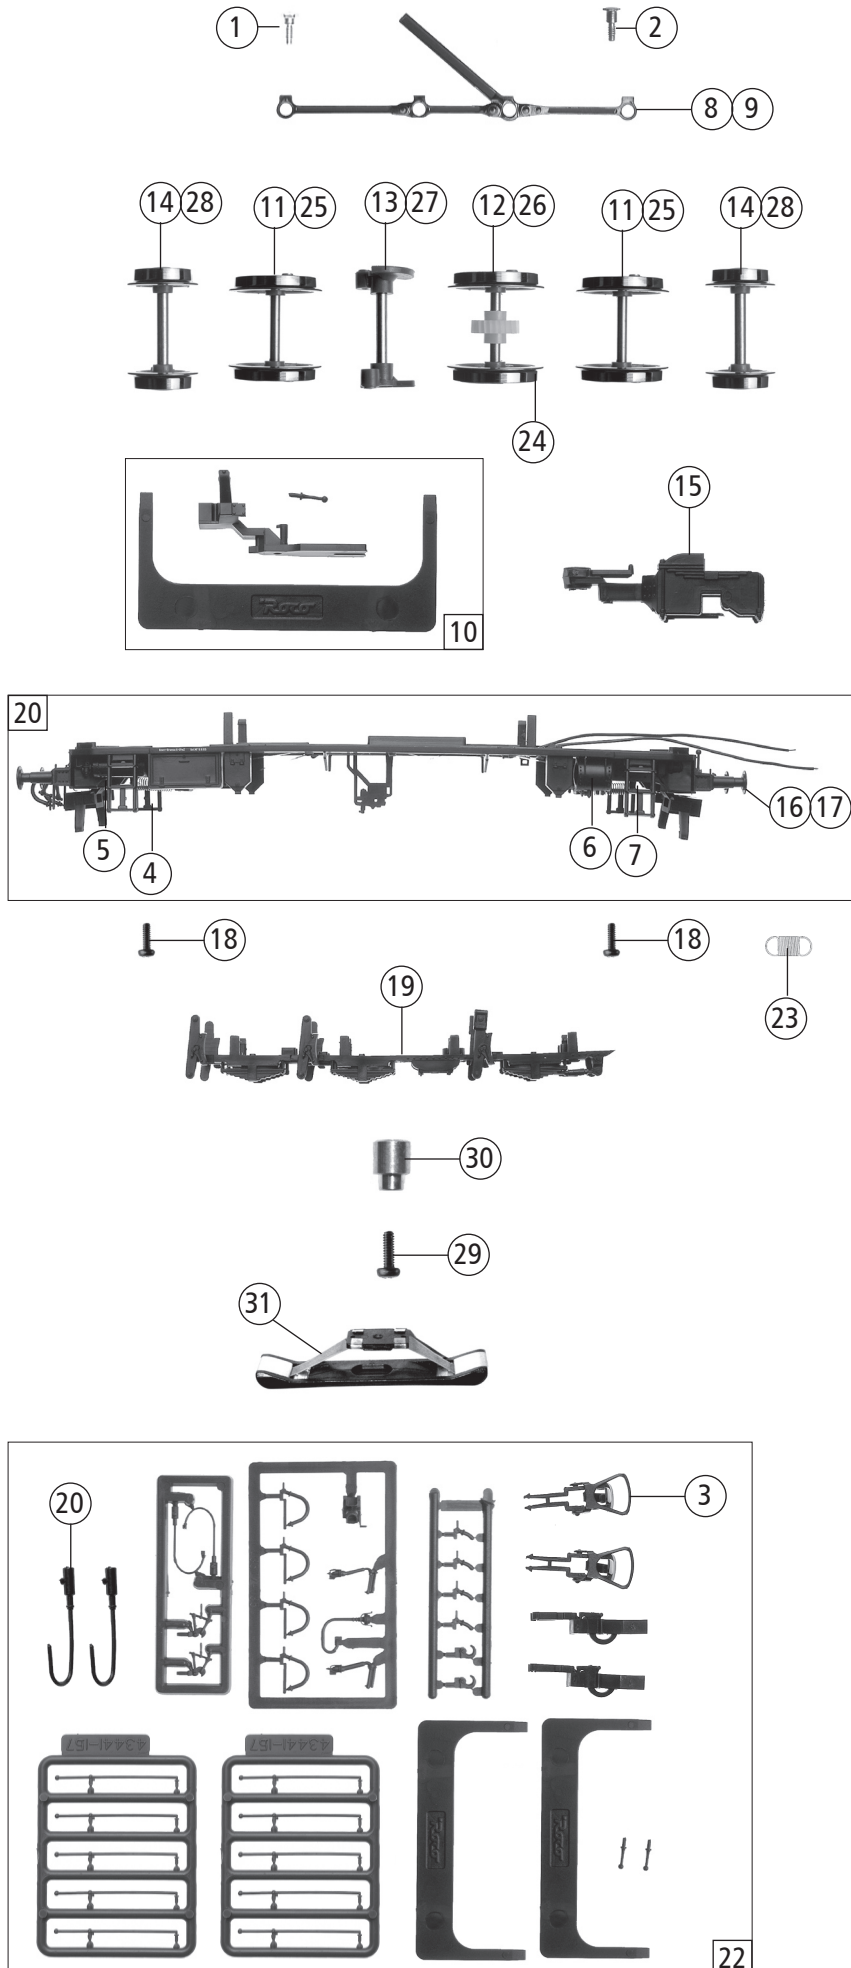

Pos. Nr. Pos.no.	Beschreibung Description	Art.-Nr. Art.no.	Preisgruppe Price bracket
62644	DB 132	||	
68644		~	
1	Schraube M1,4x3,2/1.1 Screw M 1,4x3,2/1,1	85764	2
2	Schraube M1,4x3,2x1,5 Screw M 1,4x302/1,5	85770	3
3	Standardkupplung komplett Standard coupling assembly	89246	5
4	Treppe Steps	95939	3
5	Behälter Box	95940	3
6	Luftbehälter Air reservoir	95941	3
7	Kühlspirale Cool spiral	95942	4
8	Treibstange re. rot bedruckt Drifting rod right red printed	115673	9
9	Treibstange li. rot bedruckt Drifting rod left red printed	115674	9
10	TS-Fahrwerk Parts set chassis	115679	4
11	Radsatz ohne Zahnrad Wheelset without Gear	115680	16
12	Radsatz ohne Haftringen Wheelset without traction tires	115681	20
13	Blindscheibensatz Blind mandrel set	115682	16
14	Vorlaufgradsatz Pilot wheelset	115699	14
15	Vorlaufgestell Caster rack	115700	3
16	Puffer gewölbt rechts Buffer vaulted right	98859	4
17	Puffer flach links Buffer flat left	98860	4
18	GF-Schraube M1,6x6 GF-Screw M1,6x6	114836	2
19	Getriebedeckel Gear cover	115677	4
20	Bodenplatte kpl. Base bottom assembly	131606	39
21	Heizschlauch Heated tube	115697	2
22	Zurüstbeutel Bag with accessories	116319	24
23	Feder Spring	86208	2
AC-Wechselstrom			
24	Haftrings.10Stk. 14,7-16,5mm Traction tires set	40071	---
25	Radsatz ohne Zahnrad Wheelset without Gear	115702	16
26	Radsatz mit 2 Haftringen Wheelset with 2 traction tires	115703	20
27	AC-Blindscheibensatz AC-Blind mandrel set	115704	16
28	Vorlaufgradsatz Pilot wheelset	115705	14
29	Schraube M1,6x6 Screw M1,6x6	113069	2
30	Anschlußnippel Connection nipple	111116	3
31	Schleifer Slider	86030	26

Ersatzteile erhalten Sie bei Ihrem Fachhändler, oder Ihrer Landesvertretung:
You can order your Replacement Parts at your local dealer, your country representative: