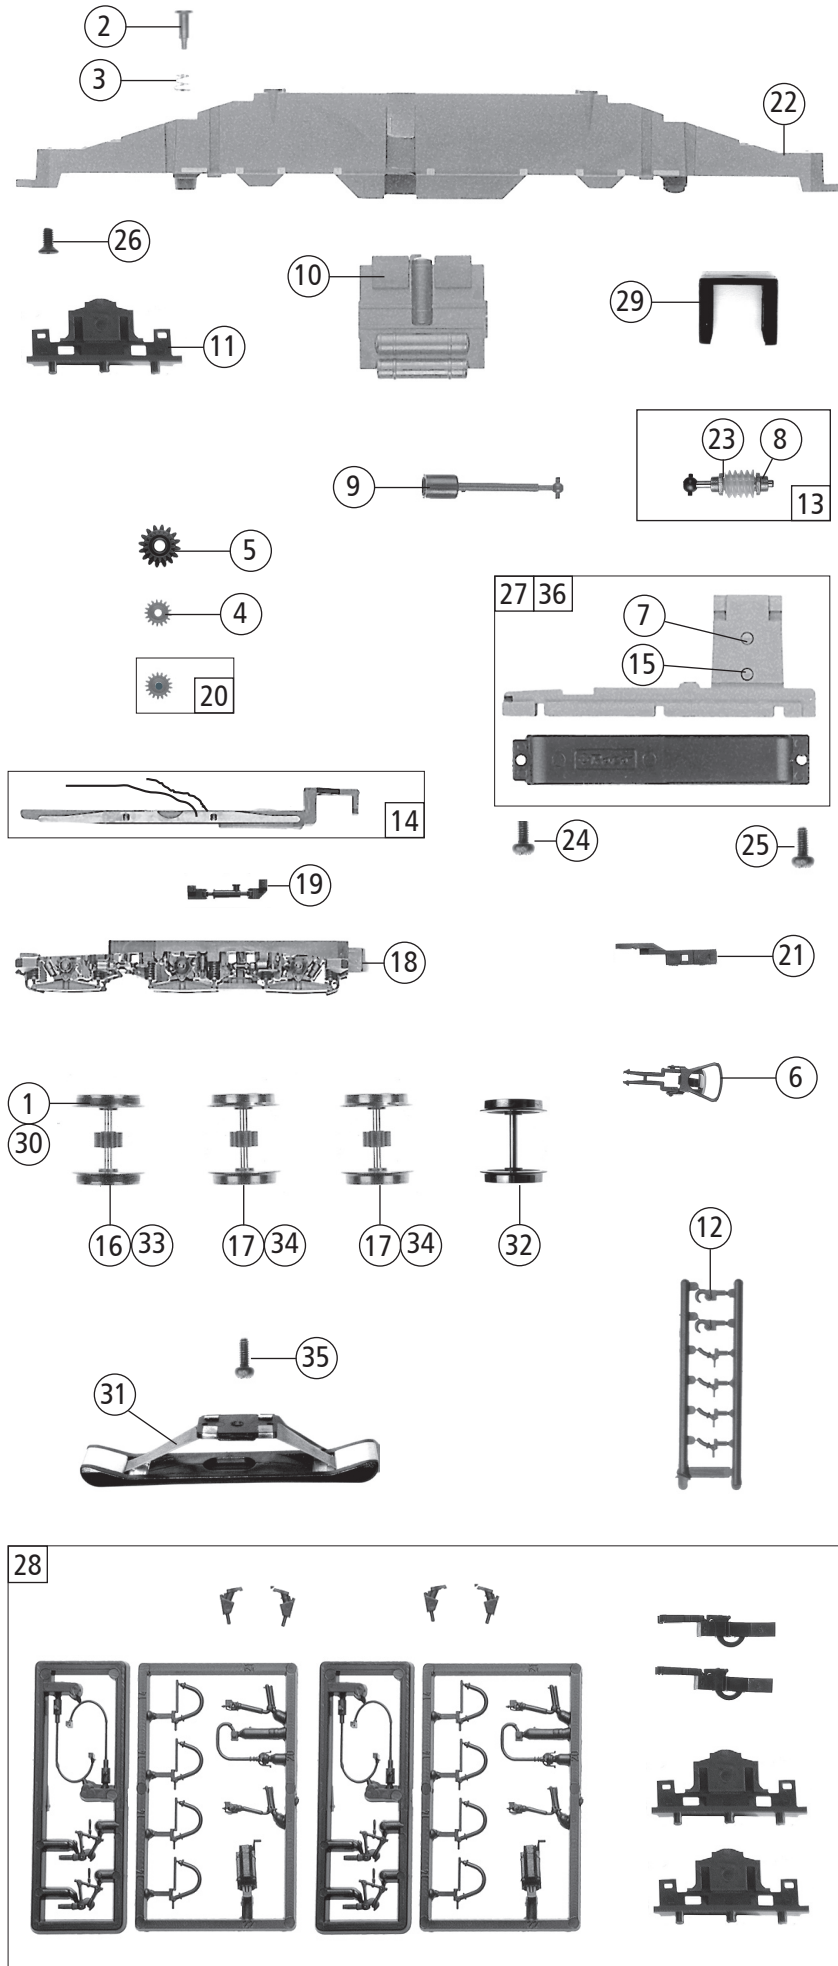

Pos. Nr. Pos.no.	Beschreibung Description	Art.-Nr. Art.no.	Preisgruppe Price bracket
62693	DB BR103	||	
68693		~	
1	Haftringsatz 10Stk. 12,9-14,6mm Set with traction tires 10 pices	40070	---
2	Drehgestellschraube Bogie screw	85723	3
3	Feder Spring	86202	2
4	Zahnrad Z=17/0.4 G Gear Z=17/0.4 G	86418	2
5	Schnecken Zahnrad doppelt Double worm gear	86419	5
6	Standardkupplung komplett Standard coupling assembly	89246	5
7	Achse 2,6x11,5 Axle 2,6x11,5	89702	2
8	Lager für Schneckenachse Bearing for worm axle	89749	6
9	Kardanwelle Cardan shaft	105906	3
10	Digikasten Digibox	116240	4
11	Sparschürzenverkleidung Apron	114136	3
12	Attrappenrahmen Push in part small	107808	3
13	Schneckensatz komplett Worm set	107864	24
14	Kontaktalter komplett Contactholder assembly	107870	17
15	Achse D=1,9x11,5 Axle D=1,9x11,5	107871	2
16	Radsatz mit Haftringen Wheelset with traction tires	107872	20
17	Radsatz ohne Haftring Wheelset without traction tires	107873	18
18	Blende Truck	110809	25
19	Schlingerdämpfer Damper	110810	2
20	Zahnradatz Gear wheel set	110811	8
21	Kupplungskammer kurz Coupling holder	112248	3
22	Grundrahmen Base frame	113965	20
23	Beilagscheibe 2,1x4x0,3 Washer 2,1x4x0,3	113969	2
24	GF-Schraube M2x4 GF-Screw M2x4	114877	2
25	GF-Schraube M2x5 GF-Screw M2x5	114966	2
26	SK-Schraube M1,6x4 SK-Screw M1,6x4	115161	2
27	TS-Getriebe DC Part set gear DC	120230	24
28	Zurüstbeutel Bag with accessories	116650	24
29	Schneckendeckel Worm cover	200168	8
AC-Wechselstrom			
30	Haftringsatz 10Stk. 12,5-15,3mm Set with traction tires 10 pices	40075	---
31	Schleifer Slider	86030	26
32	Radsatz ohne Zahnrad Wheelset without gea	106583	16
33	Radsatz mit Haftringen Wheelset with traction tires	107887	20
34	Radsatz mit Zahnrad Wheelset with gear	107888	18
35	GF-Schraube M1,6x5 GF-Screw M1,6x5	115269	2
36	TS-Getriebe AC Part set gear AC	121179	24

Ersatzteile erhalten Sie bei Ihrem Fachhändler, oder Ihrer Landesvertretung:
You can order your Replacement Parts at your local dealer, your country representative: