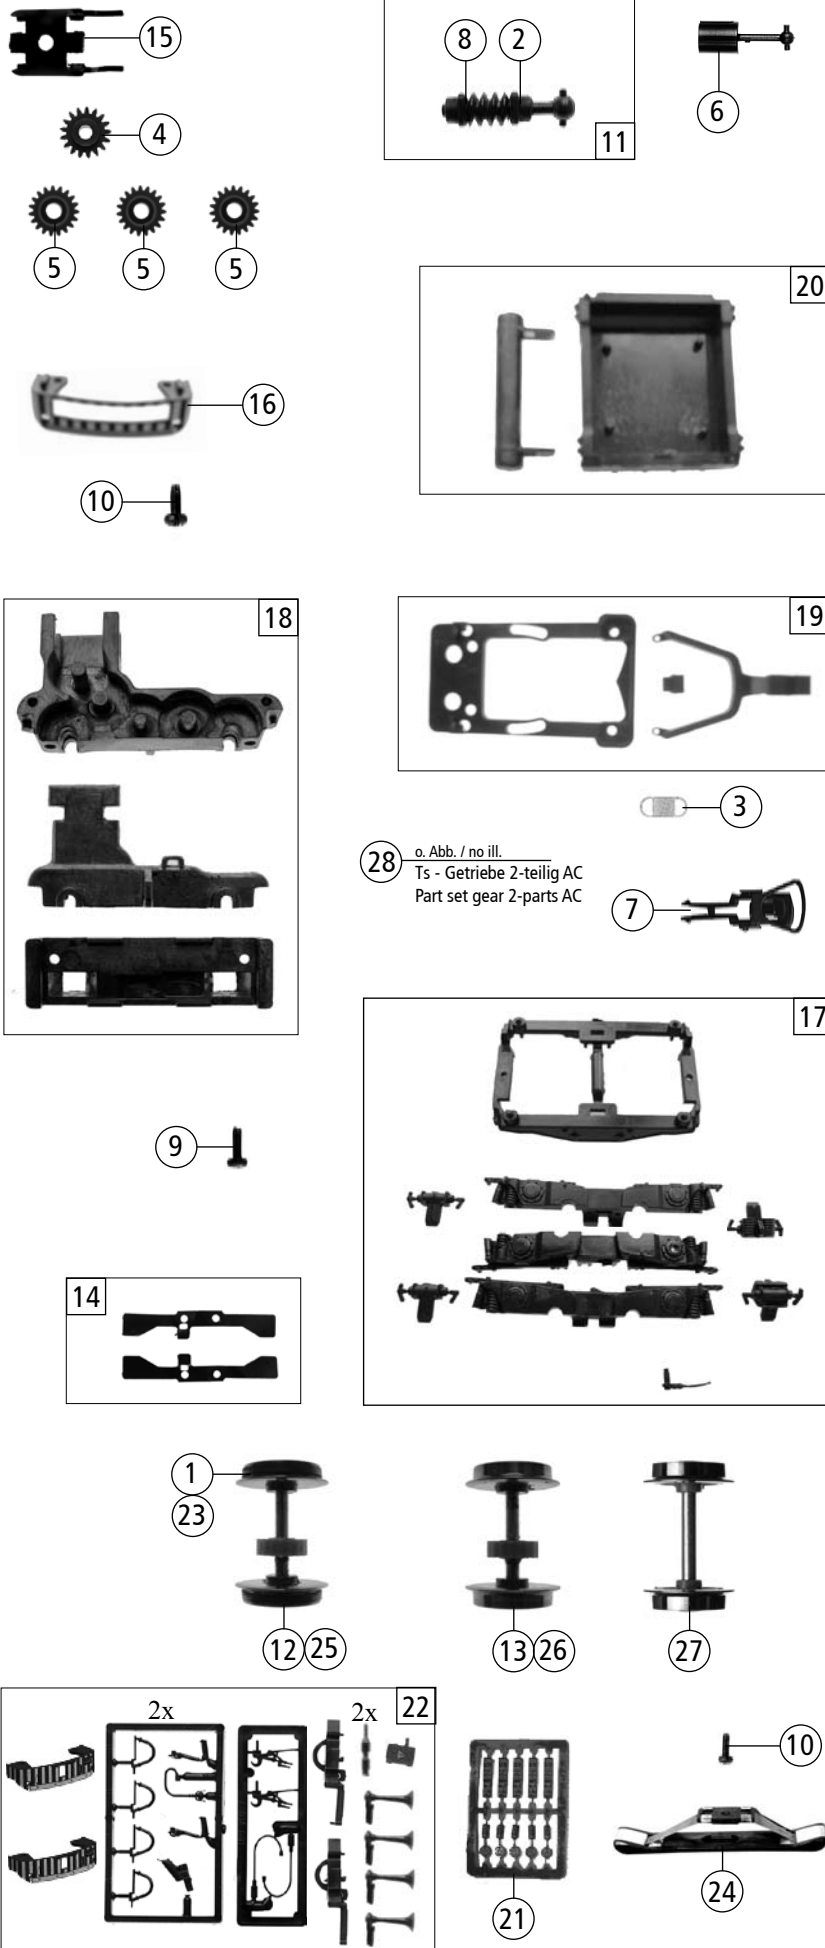

Pos. Nr. Pos.no.	Beschreibung Description	Art.-Nr. Art.no.	Preisgruppe Price bracket
62916	CD BR 754		
62917	CD BR 754		
68918		~	
1	Hafringsatz 10Stk. 10,3-12,8 Set with traction tires 10pieces	40069	---
2	Scheibe Washer	86108	2
3	Zugfeder Pull-spring	86208	2
4	Schnecken Zahnrad Worm gear	86490	4
5	Zahnrad Z=19/0,4G Gear Z=19/0,4G	86493	2
6	Kardanwelle Cardan shaft	87171	2
7	Standardkupplung Standard coupling	89246	5
8	Lager für Schneckenachse Bearing for worm axle	89749	6
9	GF - Schraube M1,6x4 GF - Screw M1,6x4	114850	2
10	GF - Schraube M1,6x8 mm GF - Screw M1,6x8 mm	115037	2
11	Schneckenatz kpl. Worm gear ass.	122482	24
12	Radsatz m. Hafring m. Zahnrad Wheelset w. traction tyre w. gear	122484	20
13	Radsatz m. Zahnrad o. Hafring Wheelset w. gear without traction tyre	122485	18
14	Radkontaktsatz Wheel contact set	127134	8
15	Schneckendeckel Worm cover	127135	5
16	Frontschürze Front skirt for running	130564	6
17	TS - Drehgestellblenden Part set bogie	130565	22
18	TS - Getriebe 3-teilig Part set gear 3-parts	130566	20
19	TS - Deichsel Part set drawbar	130568	12
20	TS - Tank kurz + Druckluftbehälter Part set Tank short + compressed air reservoir	130569	6
21	Nr. Tafelsatz 754 067-7 Loco numbers set 754 067-7	130572	22
22	Zurüstbeutel Bag with accessories	130573	20
AC - Wechselstrom 68917			
23	Hafringsatz 10Stk. 10,3-12,4 Set with traction tires 10pieces	40074	---
24	Schleifer 46mm Slider 46mm	86031	---
25	Radsatz m. Hafring m. Zahnrad Wheelset w. traction tyre w. gear	122486	20
26	Radsatz m. Zahnrad o. Hafring Wheelset w. gear without traction tyre	122487	18
27	Radsatz o. Zahnrad o. Hafring Wheelset without gear without traction tyre	122488	16
28	Ts - Getriebe 2-teilig AC o. Abb. Part set gear 2-parts AC no ill.	130571	18