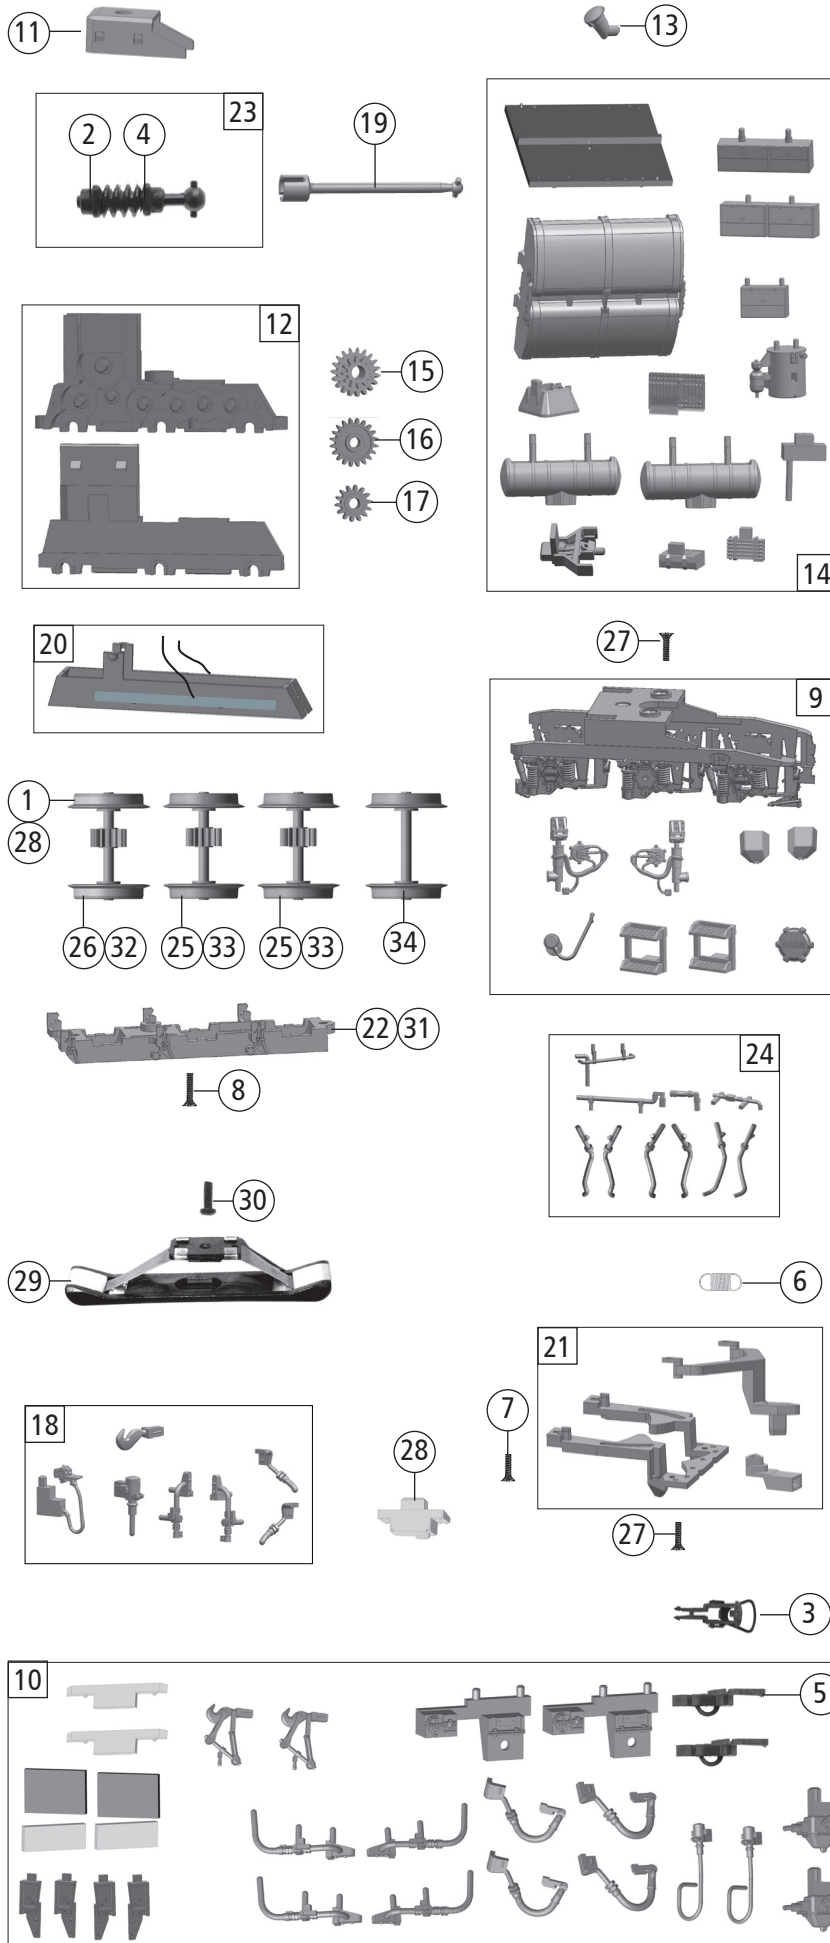

Pos. Nr. Pos.no.	Beschreibung Description	Art.-Nr. Art.no.	Preisgruppe Price bracket
62986	SNCF CC 72000		
62987			
68987			
1	Hafrings.10Stk.10,3-12,8mm Set with traction ties 10pieces	40069	---
2	Scheibe Washer	86108	3
3	Standardkupplung kpl. Standard coupling	89246	6
4	Lager für Schneckenachse Bearing for wormaxle	89749	6
5	Kurzkupplung - Vorentkupplung Short coupler	115550	6
6	Kupplungsfeder Spring	122808	4
7	Schraube Screw	122942	3
8	Schraube M1,7x4 mm Screw M1,7x4	132249	5
9	TS - Drehgestell + Steckteile Part set bogie push in parts	132856	12
10	Zurüstbeutel Bag with accessories	132874	14
11	Schneckendeckel Worm cover	132702	5
12	Getriebebesatz 2tlg. Part set gear 2-parts	132855	11
13	Tankanschluss Tank connection	132861	3
14	TS - Tank+Steckt. Part set tank	132863	14
15	Schnecken Zahnrad Z=19/12 Worm gear Z=19/12	132727	5
16	Zahnrad Z=20 Gear Z=20	132728	3
17	Zahnrad Z=14 Gear Z=14	132729	3
18	TS - Kupplungshaken,.. Part set hook,..	132865	7
19	Kardanwelle Cardan shaft	132732	4
20	Kontakthalter kpl. m. Litzen Contactholder ass. w. wires	132866	9
21	TS - Deichsel Part set drawbar	132867	10
22	Getriebeboden DC Gear bottom DC	132870	8
23	Schneckensatz kpl. Wormset ass.	132738	13
24	TS - Leitungen Part set wires	132871	6
25	Radsatz m. Zahnrad o. Hafring Wheelset w. gear without traction ties	132743	11
26	Radsatz m. Hafringe m. Zahnrad Wheelset w. traction ties w. gear	132744	12
27	Schraube Kinem. vorne u Drehg. Screw	132747	3
AC-Wechselstrom			
28	Hafrings.10Stk.12,5-15,3mm Set w. traction ties 10pieces 12,5-15,3mm	40075	---
29	Schleifer 46mm o. Halteklammer Slider	86031	14
30	Schraube M1,7x4 mm Screw M1,7x4	122848	3
31	Getriebeboden AC Gear bottom AC	132869	8
32	Radsatz m. Hafr. m. Zahnr. AC Wheelset w. traction ties w. gear	132753	12
33	Radsatz m. Zahnrad o. Hafring Wheelset w. gear without traction ties	132754	11
34	Radsatz o. Hafr. o. Zahnr. AC Wheelset without gear without traction ties	132755	10

Ersatzteile erhalten Sie bei Ihrem Fachhändler, oder Ihrer Landesvertretung:
You can order your Replacement Parts at your local dealer, your country representative: