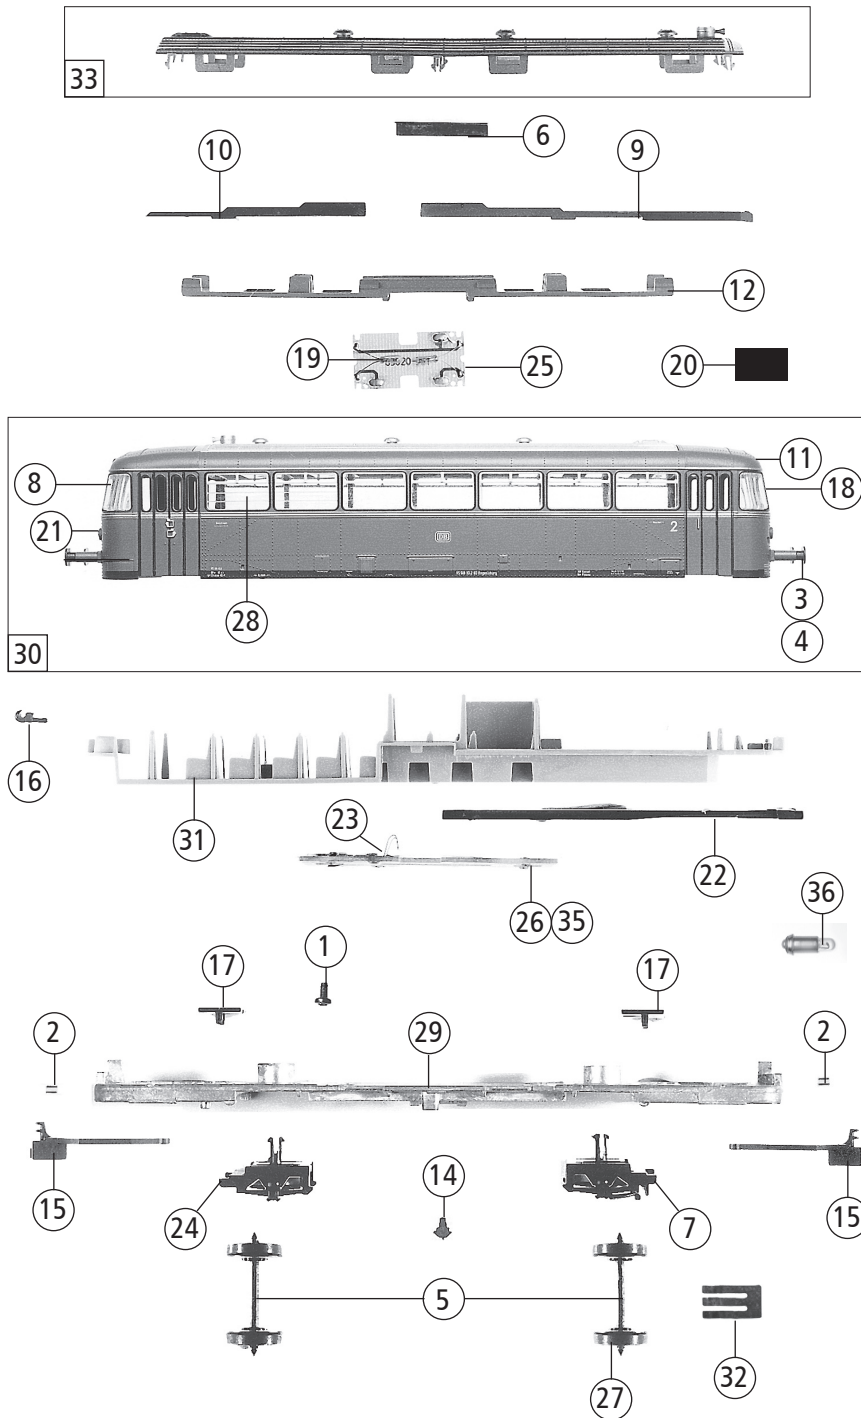

34 o. Abb. / no ill.
Lichtwechseldecoder
Light variation decoder

Pos. Nr. Pos.no.	Beschreibung Description	Art.-Nr. Art.no.	Preisgruppe Price bracket
63075	STLB Schienenbus		
63076			
1	Schraube M1,6x3 Screw M1,6x3	85658	3
2	Zugfeder Tensile spring	86208	3
3	Puffer flach Buffer flat	88581	4
4	Puffer gewölbt Buffer vaulted	88582	4
5	Radsatz ohne Zahnrad VS Wheelset without gear, driving trailer	90379	9
6	Blechwinkel Plate angle	94155	9
7	Achslager Axlebearing driving trailer	94157	9
8	Stirnfenster ohne Wischer Front glazing without wiper	94159	7
9	Lichtleiter 1 Light transmission bar 1	94160	5
10	Lichtleiter 2 Light transmission bar 2	94161	5
11	Stirnlichtlinse D=2 Front light lens D=2	94176	3
12	Träger Girder	94167	6
13	Zurüstbeutel Bag with accessories	94170	13
14	WC-Abflußrohr Drainpipe	94179	4
15	Kupplungshalter Holder for coupling	94180	5
16	Sicherungshaken Locking hook	94184	3
17	Deichselniederhalter Holder for towing bar	94187	5
18	Stirnfenster mit Wischer Front window with wiper	94158	7
19	Drahtlampe T3/4 16V 30mA Bulb with leds T3/4 16V 30mA	108616	8
20	Etikette Label	125283	5
21	Stirnlinse D=2 kurz Front lens D=2 short	108765	4
22	Lichtleiter Light transmission	108766	5
23	Drahtlampe 16V Bulb with leads 16V	111590	8
24	Achslager mit Kontakt hinten Axle bearing with contact f. driving trailer	112966	9
25	Platine oben Printed circuit above, driving trailer	112969	14
26	Platine unten Printed circuit below	112971	20
27	Radsatz für Umschalter Wheelset for switch driving trailer	112999	9
28	Seitenfenster Side window driving trailer	94174	8
29	Bodenplatte für Steuerwagen Base plate for driving trailer	113002	16
30	Gehäuse komplett für STW Betr.nr. VS 31 Body assembly for driving no. VS 31	132437	32
31	Inneneinrichtung für Steuerwagen Interior fittings for driving trailer	132438	10
32	Schwenkkontakt Rotating contactless	89984	25
33	Dach kpl. lackiert Roof ass. coated	132440	13
Sound 63076			
34	Lichtwechseldecoder o. Abb. Light variation decoder no ill.	112967	22
35	Platine unten Printed circuit below	112970	20
36	Lampe Lamp	109088	9

Ersatzteile erhalten Sie bei Ihrem Fachhändler, oder Ihrer Landesvertretung:
You can order your Replacement Parts at your local dealer, your country representative: