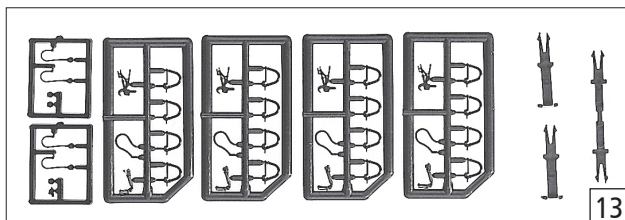

34 o. Abb. / no ill.
Lichtwechseldecoder
Light variation decoder

Pos. Nr. Pos.no.	Beschreibung Description	Art.-Nr. Art.no.	Preisgruppe Price bracket
63075	STLB Schienenbus		
63076			
1	Schraube M1,6x3 Screw M1,6x3	85658	3
2	Zugfeder Tensile spring	86208	3
3	Puffer flach Buffer flat	88581	4
4	Puffer gewölbt Buffer vaulted	88582	4
5	Radsatz ohne Zahnrad VS Wheelset without gear, driving trailer	90379	9
6	Blechwinkel Plate angle	94155	9
7	Achslager Axlebearing driving trailer	94157	9
8	Stirnfenster ohne Wischer Front glazing without wiper	94159	7
9	Lichtleiter 1 Light transmission bar 1	94160	5
10	Lichtleiter 2 Light transmission bar 2	94161	5
11	Stirnlichtlinse D=2 Front light lens D=2	94176	3
12	Träger Girder	94167	6
13	Zurüstbeutel Bag with accessories	94170	13
14	WC-Abflußrohr Drainpipe	94179	4
15	Kupplungshalter Holder for coupling	94180	5
16	Sicherungshaken Locking hook	94184	3
17	Deichselniederhalter Holder for towing bar	94187	5
18	Stirnfenster mit Wischer Front window with wiper	94158	7
19	Drahtlampe T3/4 16V 30mA Bulb with leds T3/4 16V 30mA	108616	8
20	Etikette Label	125283	5
21	Stirnlinse D=2 kurz Front lens D=2 short	108765	4
22	Lichtleiter Light transmission	108766	5
23	Drahtlampe 16V Bulb with leads 16V	111590	8
24	Achslager mit Kontakt hinten Axle bearing with contact f. driving trailer	112966	9
25	Platine oben Printed circuit above, driving trailer	112969	14
26	Platine unten Printed circuit below	112971	20
27	Radsatz für Umschalter Wheelset for switch driving trailer	112999	9
28	Seitenfenster Side window driving trailer	94174	8
29	Bodenplatte für Steuerwagen Base plate for driving trailer	113002	16
30	Gehäuse komplett für STW Betr.nr. VS 31 Body assembly for driving no. VS 31	132437	32
31	Inneneinrichtung für Steuerwagen Interior fittings for driving trailer	132438	10
32	Schwenkkontakt Rotating contactless	89984	25
33	Dach kpl. lackiert Roof ass. coated	132440	13
Sound 63076			
34	Lichtwechseldecoder o. Abb. Light variation decoder no ill.	112967	22
35	Platine unten Printed circuit below	112970	20
36	Lampe Lamp	109088	9

Ersatzteile erhalten Sie bei Ihrem Fachhändler, oder Ihrer Landesvertretung:
You can order your Replacement Parts at your local dealer, your country representative: