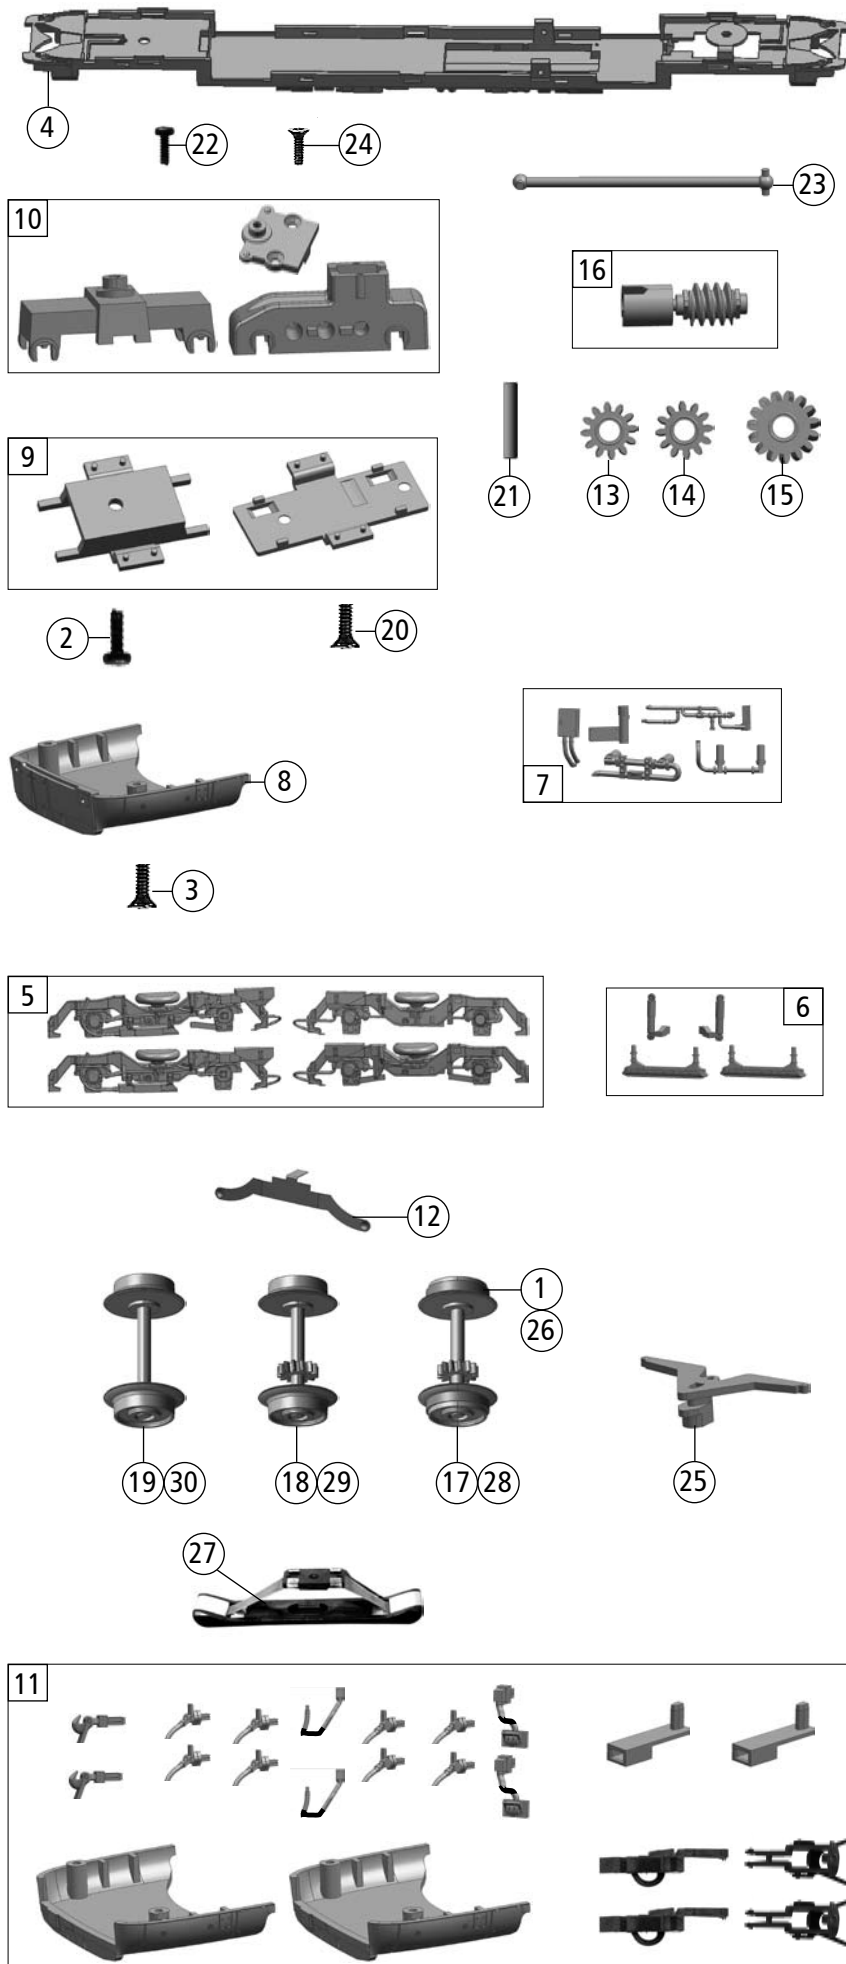

Pos. Nr. Pos.no.	Beschreibung Description	Art.-Nr. Art.no.	Preisgruppe Price bracket
63183	WEG RS1		
69183		~	
1	Haftrings.10Stk.8,3-10,2mm Set w. traction tieres 10pieces 8,3-10,2mm	40068	---
2	GF-Schraube M1,6x4 mm (Getriebeboden) GF-Screw M1,6x4 (gear bottom)	114850	2
3	SK-Schraube für Gehäuseboden SK-Screw for body bottom	127258	3
4	Grundrahmen Base frame	130191	32
5	TS-Drehgestellblenden Part set bogie	130185	15
6	TS-Drehgestell Steckteile Part set bogie push in parts	130183	5
7	TS-Boden Steckteile Part set bottom push in parts	130189	7
8	Gehäuseboden A body bottom A	130194	7
9	TS-Getriebeboden Part set gearbottom	130193	12
10	TS-Getriebe Part set gear	130196	24
11	Zurüstbeutel Bag w. accessories	130195	28
12	Radkontakt Wheelcontact	128156	3
13	Zahnrad Z=12 Gear Z=12	128160	3
14	Zahnrad Z=12L Gear Z=12L	128161	3
15	Zahnrad Z=15 Gear Z=15	128162	3
16	Schneckensatz Worm set	128163	24
17	Radsatz m. Haftreifen m. Zahnrad Wheelset w. traction tieres w. gear	128164	20
18	Radsatz o. Haftreifen m. Zahnrad Wheelset without traction tieres w. gear	128167	18
19	Radsatz o. Haftreifen o. Zahnrad Wheelset without traction tieres without gear	128168	16
20	SK-Schraube (Getriebeboden) SK-Screw (gear bottom)	128177	3
21	Achse Axle	128178	3
22	Schraube für Drehgestelle Screw for bogies	128179	3
23	Kardanwelle Cardan shaft	128180	5
24	SK-Schraube für Schneckendeckel SK-Screw for worm cover	128228	3
25	Kupplungsarm Coupler arm	130206	5
AC - Wechselstrom			
26	Haftrings.10Stk.8,8-10,2mm Set w. traction tieres 10pieces 8,8-10,2mm	40073	---
27	Schleifer 42mm Slider 42mm	86030	26
28	Radsatz m. Haftreifen m. Zahnrad Wheelset w. traction tieres w. gear	128192	20
29	Radsatz o. Haftreifen m. Zahnrad Wheelset without traction tieres w. gear	128193	18
30	Radsatz o. Haftreifen o. Zahnrad Wheelset without traction tieres without gear	128194	16