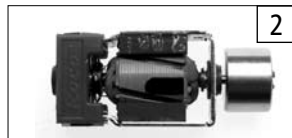

24 o. Abb. / no ill.
TS - Motorkontakte links+ rechts
Part set motor pick up left + right

Pos. Nr. Pos.no.	Beschreibung Description	Art.-Nr. Art.no.	Preisgruppe Price bracket
1	Kardanschale kurz 1,5 mm Cardan bearing short	87129	3
2	Motor Motor	113110	57
3	Brückenstecker mit Kondensator Connector with capacitor	125666	12
4	TS - Spiegeln, Lüfter... Part set mirror, exhauster...	131110	12
5	Gehäuse kpl. Btr.nr. VT 650 Body ass. loco no. VT 650	131108	65
6	Führerstand Drivers cab	128110	5
7	TS - Pufferhülsen Part set buffer bush	131109	6
8	TS - Fenster Part set window	131157	12
9	Stirnfenster bedruckt Front window printed	131168	6
10	TS - Lichtleiter Part set light	128119	10
11	TS - Lichtabdeckungen Part set light cover	128121	6
12	Lüfterdeckel Exhauster	131177	7
13	TS - Sitze Part set seat	131157	15
14	Scheibenwischer Windscreen wiper	128125	3
15	Inneneinrichtung Interior	128126	20
16	TS - Trennwände Part set transparent plate	128127	10
17	TS - Leitungen... Part set	131111	7
18	Messingrohr Brass tubing	128158	5
19	Schraube Screw	128159	3
20	Scheibe Washer	128185	2
21	Puffer Buffer	130204	3
22	Platine kpl. m. LED-Platine Printed circuit ass. w. LED-printed circuit	128215	57
23	Platte für Lichtsystem Light system base	128229	10
24	TS - Motorkontakte links + rechts ohne Abb. Part set motor pick up left + right no ill.	130216	6