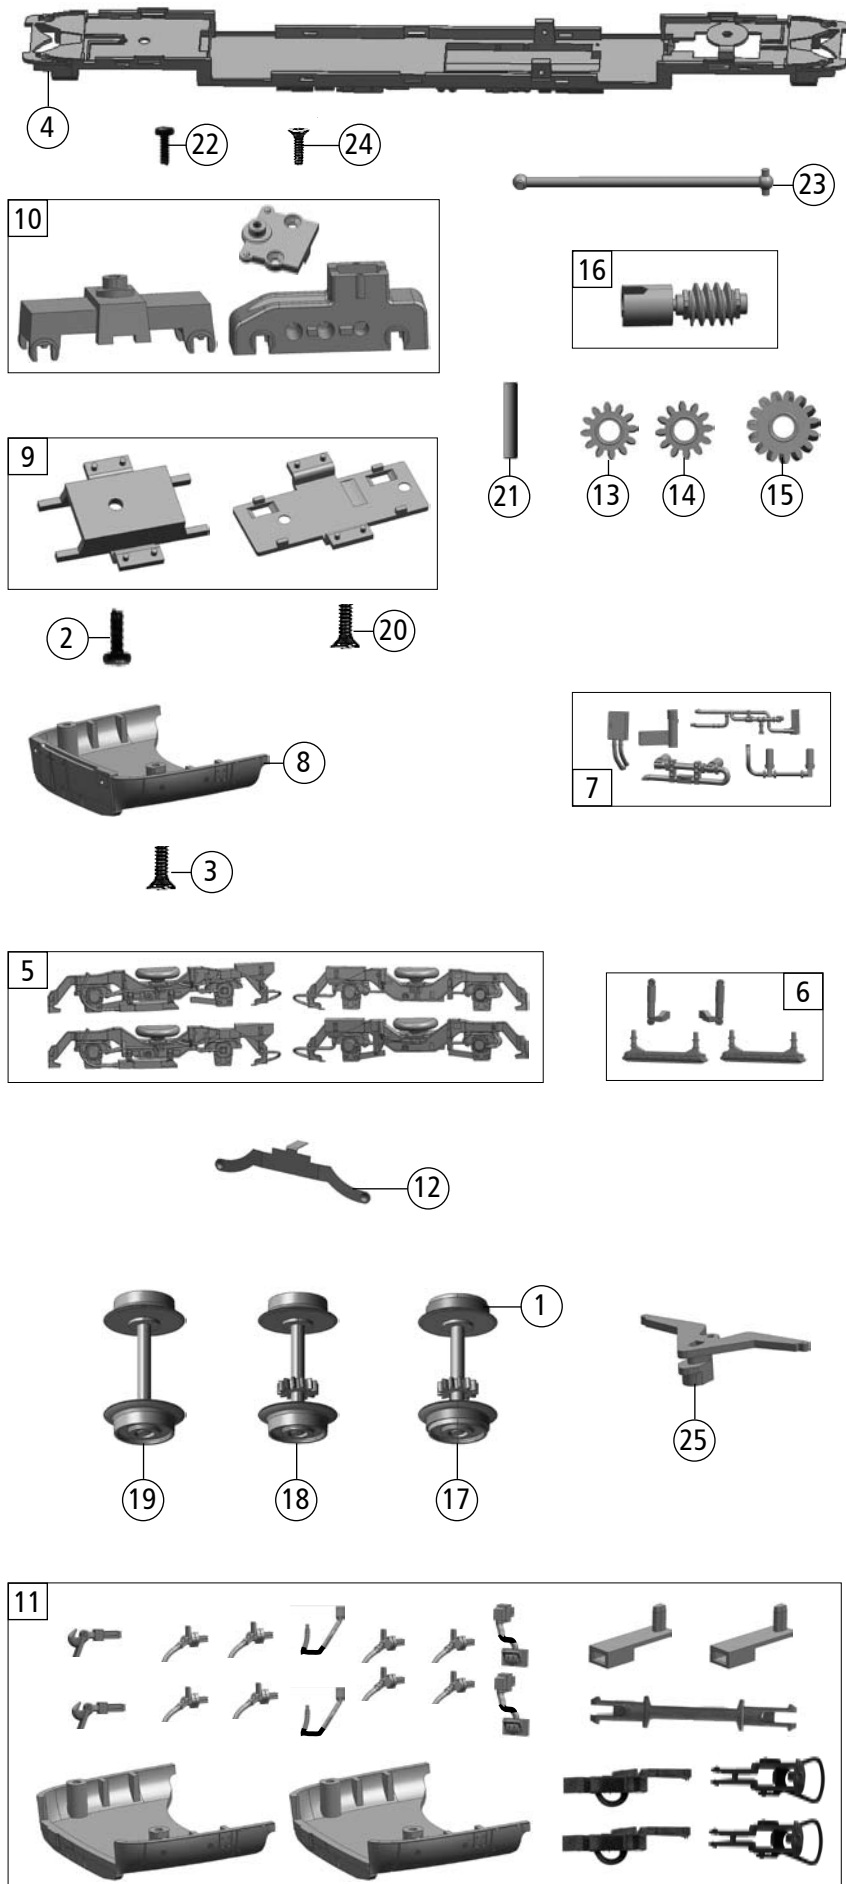

Pos. Nr. Pos.no.	Beschreibung Description	Art.-Nr. Art.no.	Preisgruppe Price bracket
1	Haftrings.10Stk.8,3-10,2mm Set w. traction tieres 10pieces 8,3-10,2mm	40068	---
2	GF - Schraube M1,6x4 mm (Getriebeboden) GF - Screw M1,6x4 (gear bottom)	114850	2
3	SK - Schraube für Gehäuseboden SK - Screw for body bottom	127258	3
4	Grundrahmen Base frame	130191	32
5	TS - Drehgestellblenden Part set bogie	130185	15
6	TS - Drehgestell Steckteile Part set bogie push in parts	131085	5
7	TS - Boden Steckteile Part set bottom push in parts	130189	7
8	Gehäuseboden A body bottom A	128137	7
9	TS-Getriebeboden Part set gearbottom	130193	12
10	TS - Getriebe Part set gear	130196	24
11	Zurüstbeutel Bag w. accessories	131112	28
12	Radkontakt Wheelcontact	128156	3
13	Zahnrad Z=12 Gear Z=12	128160	3
14	Zahnrad Z=12L Gear Z=12L	128161	3
15	Zahnrad Z=15 Gear Z=15	128162	3
16	Schneckensatz Worm set	128163	24
17	Radsatz m. Haftreifen m. Zahnrad Wheelset w. traction tieres w. gear	128164	20
18	Radsatz o. Haftreifen m. Zahnrad Wheelset without traction tieres w. gear	128167	18
19	Radsatz o. Haftreifen o. Zahnrad Wheelset without traction tieres without gear	128168	16
20	SK - Schraube (Getriebeboden) SK - Screw (gear bottom)	128177	3
21	Achse Axle	128178	3
22	Schraube für Drehgestelle Screw for bogies	128179	3
23	Kardanwelle Cardan shaft	128180	5
24	SK - Schraube für Schneckendeckel SK - Screw for worm cover	128228	3
25	Kupplungsarm Coupler arm	131102	5