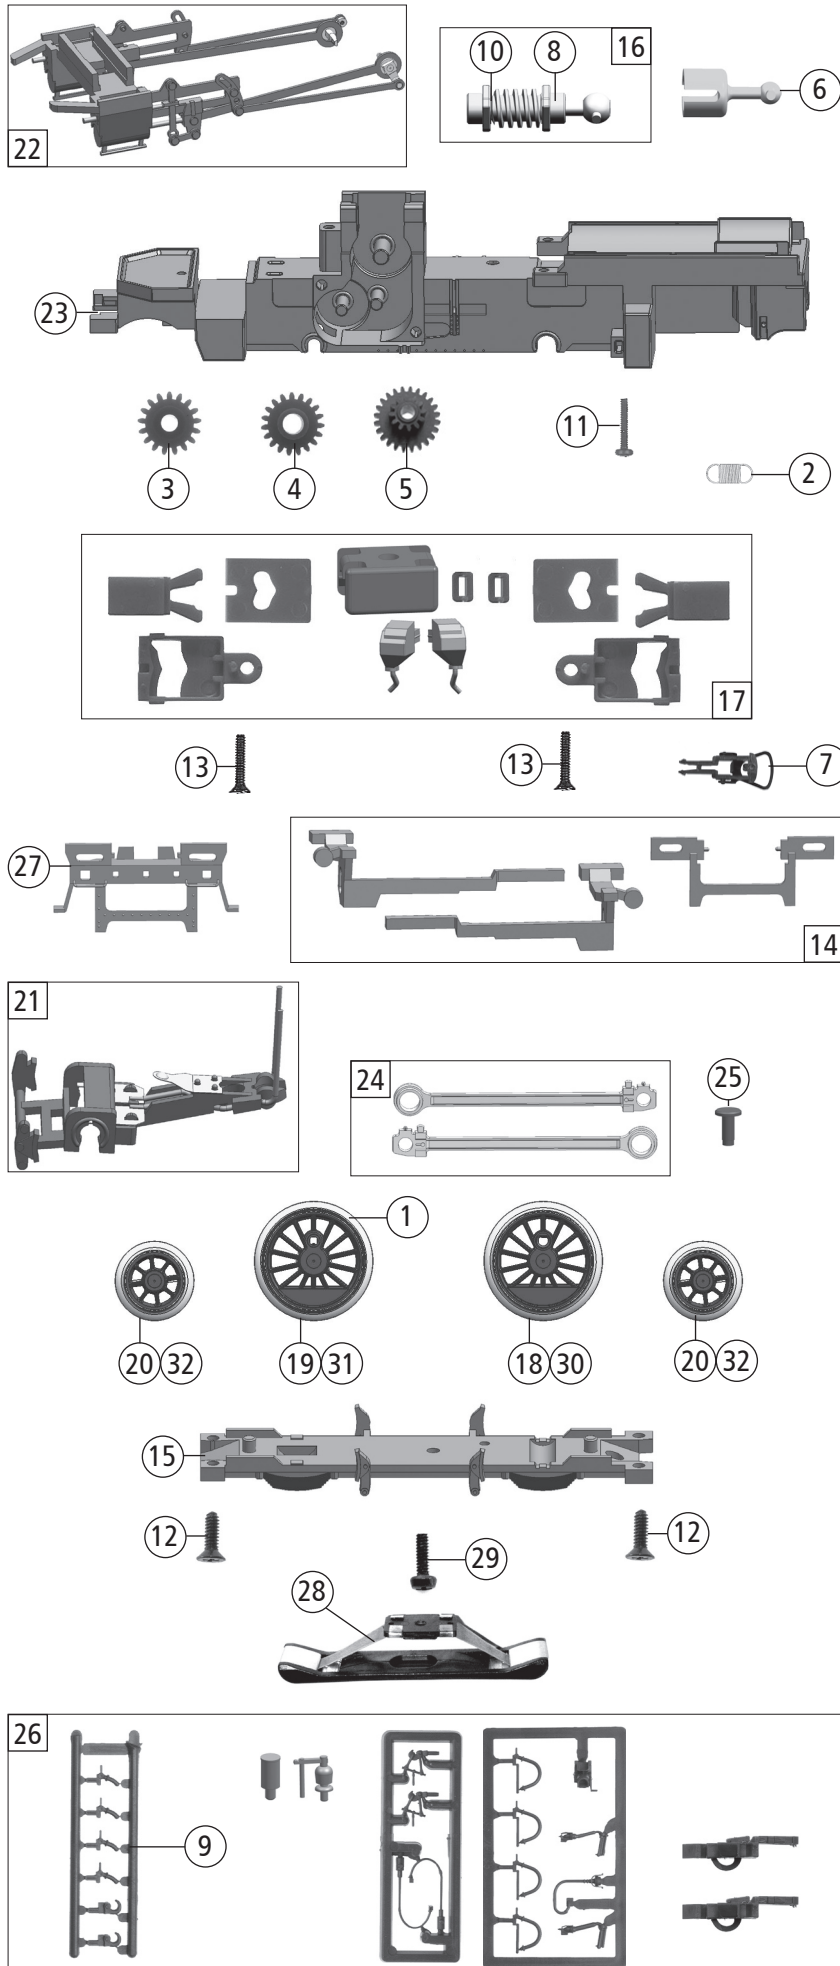

Pos. Nr. Pos.no.	Beschreibung Description	Art.-Nr. Art.no.	Preisgruppe Price bracket
63308	BBÖ DT 1	||	
69308		~	
1	Haftrings.10Stk. 14,7-16,5mm Set w. traction tires 10pieces 14,7-16,5mm	40071	--
2	Zugfeder - 2,5x5,8x0,15 Spring	86208	2
3	Zahnrad Z=17 Gear Z=17	86409	4
4	Zahnrad Z=19/14 M-0.4 Gear Z=19/14 M-0.4	86416	3
5	Zahnrad Z=24/12 gerade Gear Z=24/12	86426	3
6	Gelenkwelle L-12.5 Cardanshaft	87174	4
7	Standardkupplung kpl. Standard coupling ass.	89246	5
8	Lager für Schneckenachse Bearing for worm axle	89749	6
9	Attrappenrahmen klein schwarz Push in part set	107808	3
10	Anlaufscheibe 4x2,1x0,01 Washer	114622	2
11	GF-Schraube M1,6x10 GF-screw M1,6x10	114881	2
12	SK-Schraube M1,6x5 SK-Screw M1,6x5	115317	3
13	SK-Schraube M1,6x8 SK-Screw M1,6x8	115655	2
14	TS - Steuerungsrahmen Part set	131737	15
15	Boden Bottom	129744	15
16	Schneckensatz mit Kardankugel worm set	129745	24
17	TS - Deichsel, Sandkästen, ... Part set drawbar,...	129746	15
18	Treibradsatz o.Zahn. Wheelset without gear	131732	24
19	Treibradsatz m.Zahn. Wheelset w. gear	131733	27
20	Vorlaufradsatz mit Kontakt Pilot wheelset w. contact	131734	28
21	Vorlaufgestell m. Kontakten Pilot frame w. contact	129752	15
22	Steuerung kpl. Steering ass.	131735	61
23	Lokgrundrahmen Loco frame	129754	36
24	Kuppelstange links + rechts Connecting rods left a. right	131736	10
25	Kuppelstangenzapfen Coupling rod pin	129758	5
26	Zurüstbeutel Bag with accessories	129762	15
27	Pufferbrüst vorne Buffer breast front	131738	5
AC - Wechselstrom			
28	Schleifer Slider	86032	26
29	GF-Schraube M1,6x5 GF-Screw M1,6x5	115269	2
30	Treibradsatz o.Zahn. Wheelset without gear	131744	27
31	Treibradsatz m.Zahn. Wheelset w. gear	131745	28
32	Vorlaufradsatz mit Kontakt Pilot wheelset w. contact	131746	28

Ersatzteile erhalten Sie bei Ihrem Fachhändler, oder Ihrer Landesvertretung:
You can order your Replacement Parts at your local dealer, your country representative: