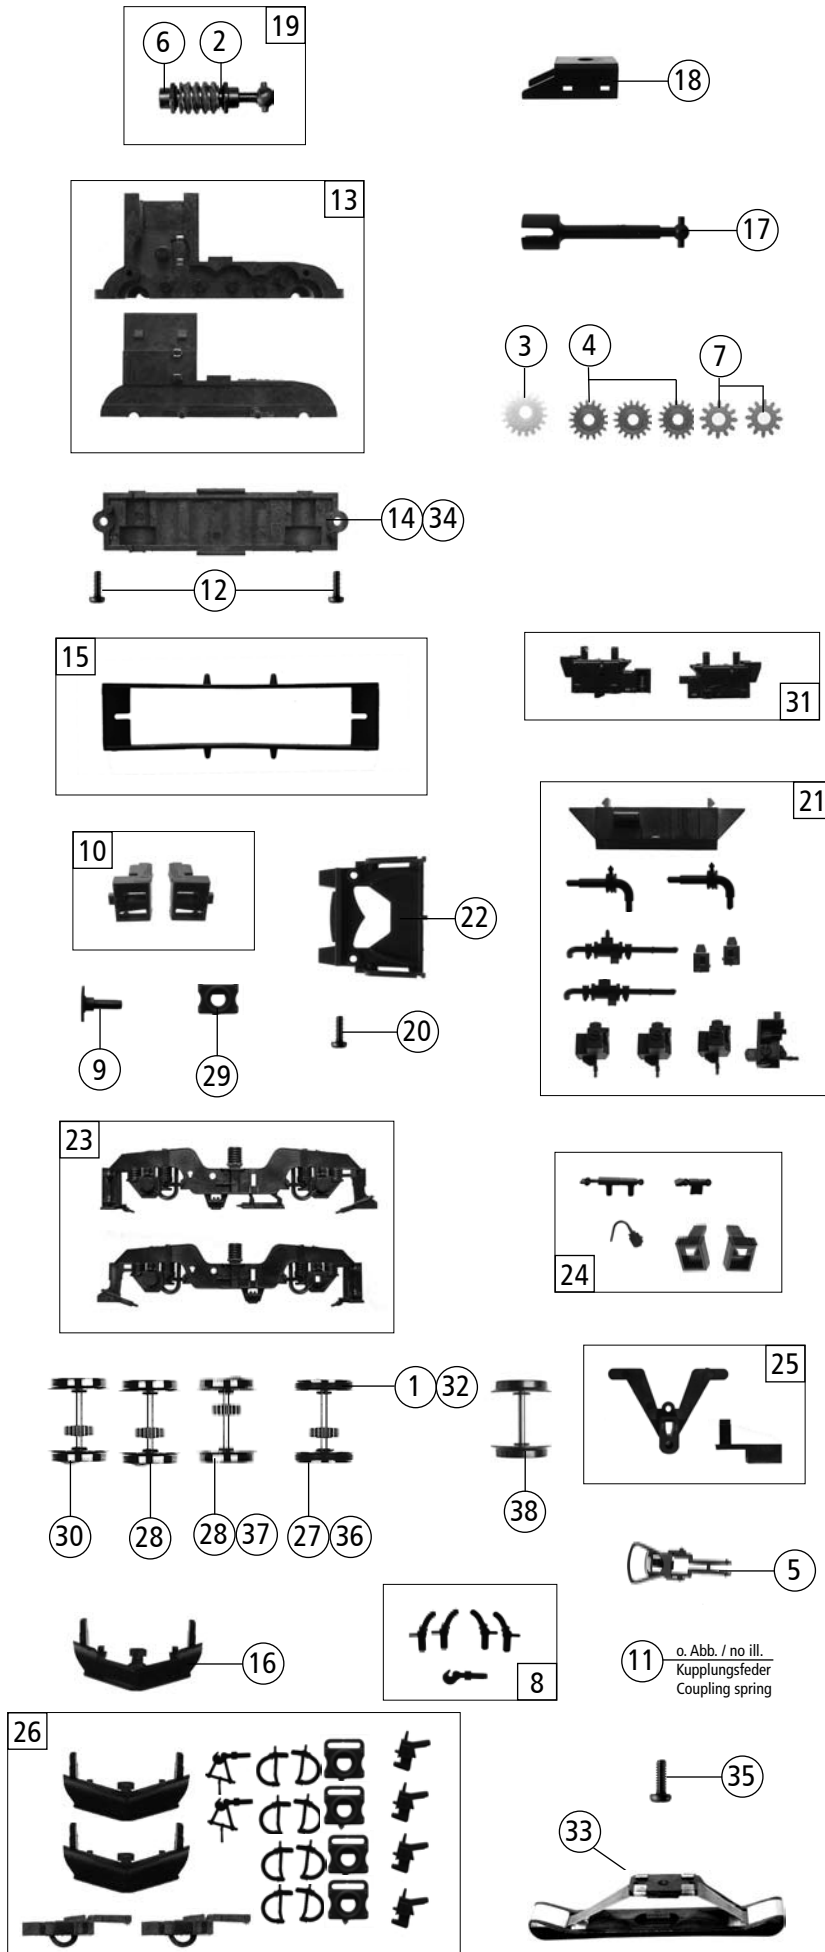

Pos. Nr. Pos.no.	Beschreibung Description	Art.-Nr. Art.no.	Preisgruppe Price bracket
62378	INR 1216	≡	
68378		≈	
1	Hafringsatz 10Stk 12,9-14,6mm Set with traction tire 10pieces	40070	--
2	Beilagscheibe Washer	86108	3
3	Schneckenzahnrad gelb Worm gear yellow	129665	5
4	Zahnrad Z=17/0.4 G Gear Z=17/0.4 G	127541	34
5	Standardkupplung Standard coupling	89246	6
6	Schneckenachsleger Worm axle bearing	89749	6
7	Zahnrad Z=12 Gear Z=12	127542	4
8	TS-für Pufferbrust für Betrieb Part set for buffer or driving	127630	4
9	Puffer Buffer	122789	3
10	TS - Pufferschürzen Part set buffer apron	122804	6
11	Kupplungsfeder Coupling spring	122808	4
12	Schraube 1,7x3 Screw 1,7x3	122815	3
13	Getriebesatz Part set gear	122816	11
14	Getriebeboden Gear bottom	122817	8
15	Kontakthalter kpl. Contact holder ass.	122818	9
16	Schienenräumer Sweeper	122820	6
17	Kardanwelle Cardan shaft	122821	4
18	Schneckendeckel Worm cover	122822	4
19	Schneckensatz kpl. Set worm gear ass.	122829	13
20	Schraube (für Pufferbrust) Screw (für Buffer breast)	122848	3
21	Teilesatz Part set	122952	8
22	Pufferbrust Buffer breast	122954	6
23	TS - Drehgestellblende Part set bogie	122955	8
24	TS - Blendensteckteile Part set push in part bogie	122956	5
25	TS - Kupplung Part set coupling	122957	6
26	Zurüstbeutel Bag with accessories	122958	10
27	Radsatz 1 m. Zahnrad m. Hafring Wheelset 1 w. gear w. traction tyre	122960	12
28	Radsatz 2 + 3 m. Zahnrad o. Hafring Wheelset 2 + 3 w. gear without traction tyre	122961	11
29	Pufferflansch ohne Griff Buffer bead	122968	3
30	Radsatz 4 m. Zahnrad o. Hafring Wheelset 4 w. gear without traction tyre	124091	11
31	Werkzeugkastensatz Part set tool box	122823	6
AC - Wechselstrom			
32	Hafringsatz 10Stk 12,5-15,3mm Set with traction tire 10pieces	40075	---
33	Schleifer Slider	86030	14
34	Getriebeboden Gear bottom	122962	8
35	Schraube für Schleifer Screw for slider	122969	3
36	Radsatz m. Zahnrad m. Hafring Wheelset w. gear w. traction tyre	122972	12
37	Radsatz m. Zahnrad o. Hafring Wheelset w. gear without traction tyre	122973	11
38	Radsatz o. Zahnrad o. Hafring Wheelset without gear without traction tyre	122974	10

Ersatzteile erhalten Sie bei Ihrem Fachhändler, oder Ihrer Landesvertretung:
You can order your Replacement Parts at your local dealer, your country representative: