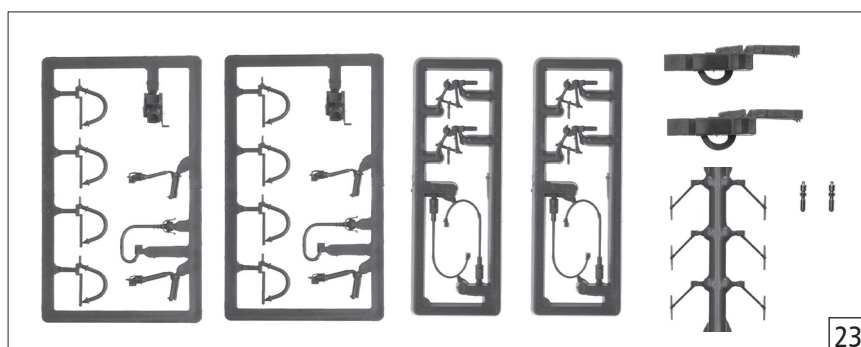

Ersatzteile erhalten Sie bei Ihrem Fachhändler, oder Ihrer Landesvertretung:
You can order your Replacement Parts at your local dealer, your country representative: