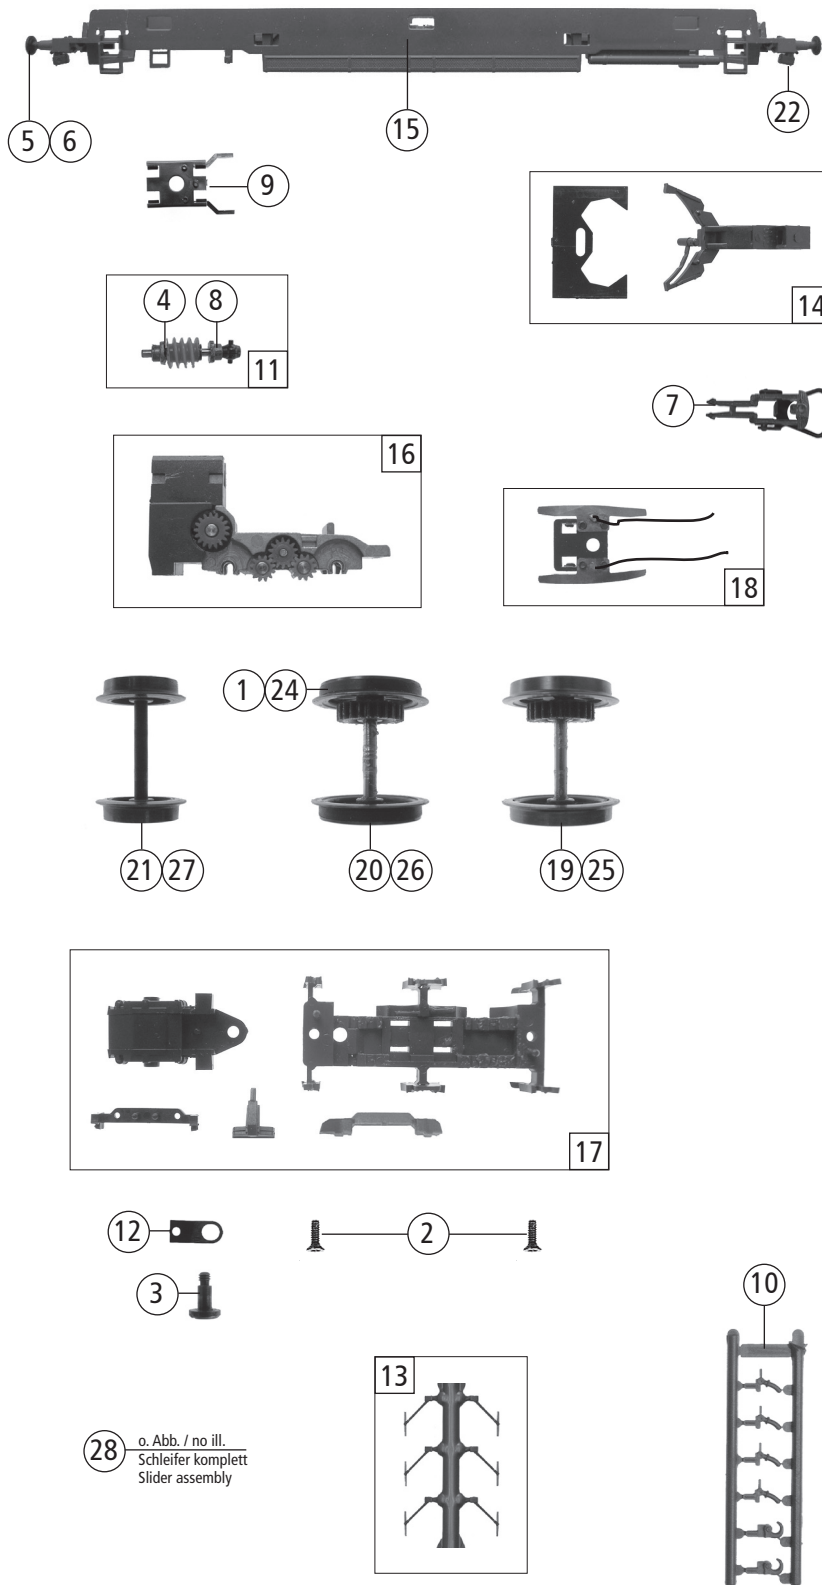

Pos. Nr. Pos.no.	Beschreibung Description	Art.-Nr. Art.no.	Preisgruppe Price bracket
62641	SBB Ae 4/6	||	
68641		~	
1	Hafringsatz 10Stk. 14,7-16,5mm Set w. traction tieres 10pieces 14,7-16,5mm	40071	---
2	Schraube M2x5 Screw M2x5	85715	2
3	Schraube Screw	85724	3
4	Beilagscheibe Washer	86108	2
5	Puffer rund flach Metall Buffer round flat metal	88502	4
6	Puffer rund gewölbt Metall Buffer round vaulted metal	88503	4
7	Standardkupplung Standard coupling	89246	5
8	Lager für Schneckenachse Bearing for worm axle	89749	6
9	Schneckendeckel Worm cover	106985	4
10	Attrappenrahmen Push in part set	107808	3
11	Schneckensatz Worm set	108177	24
12	Vorlaufstellfeder Spring	108181	3
13	TS-Scheibenwischer Part set screen wiper	108184	6
14	Kupplungsdeichsel u. Abdeckplatte Drawbar a. cover	126280	10
15	Pufferrahmen Buffer frame	126281	4
16	Getriebe kpl. mit Zahnräder Gear ass. w. gear	126283	40
17	TS-Dregestell Part set bogie	126284	20
18	Kontakthalter kpl. m. Litzen Contact holder ass.	126285	10
19	Radsatz m Zahnrad o. Haftring Wheelset w. gear without traction tyre	126286	18
20	Radsatz m. Haftring m. Zahnrad Wheelset w. traction tyre w. gear	126287	20
21	Vorlaufradsatz Wheelset	126288	16
22	Steckdose Socket	126293	2
23	Zurüstbeutel Bag with accessories	126294	26
AC - Wechselstrom			
24	Hafringsatz 10Stk. 12,5-15,3mm Set w. traction tieres 10pieces 12,5-15,3mm	40075	---
25	Radsatz m Zahnrad o. Haftring Wheelset w. gear without traction tyre	126295	18
26	Radsatz m. Haftring m. Zahnrad Wheelset w. traction tyre w. gear	126296	20
27	Vorlaufradsatz Wheelset	126297	16
28	Schleifer kpl. o. Abb. Slider ass. no ill.	126298	---