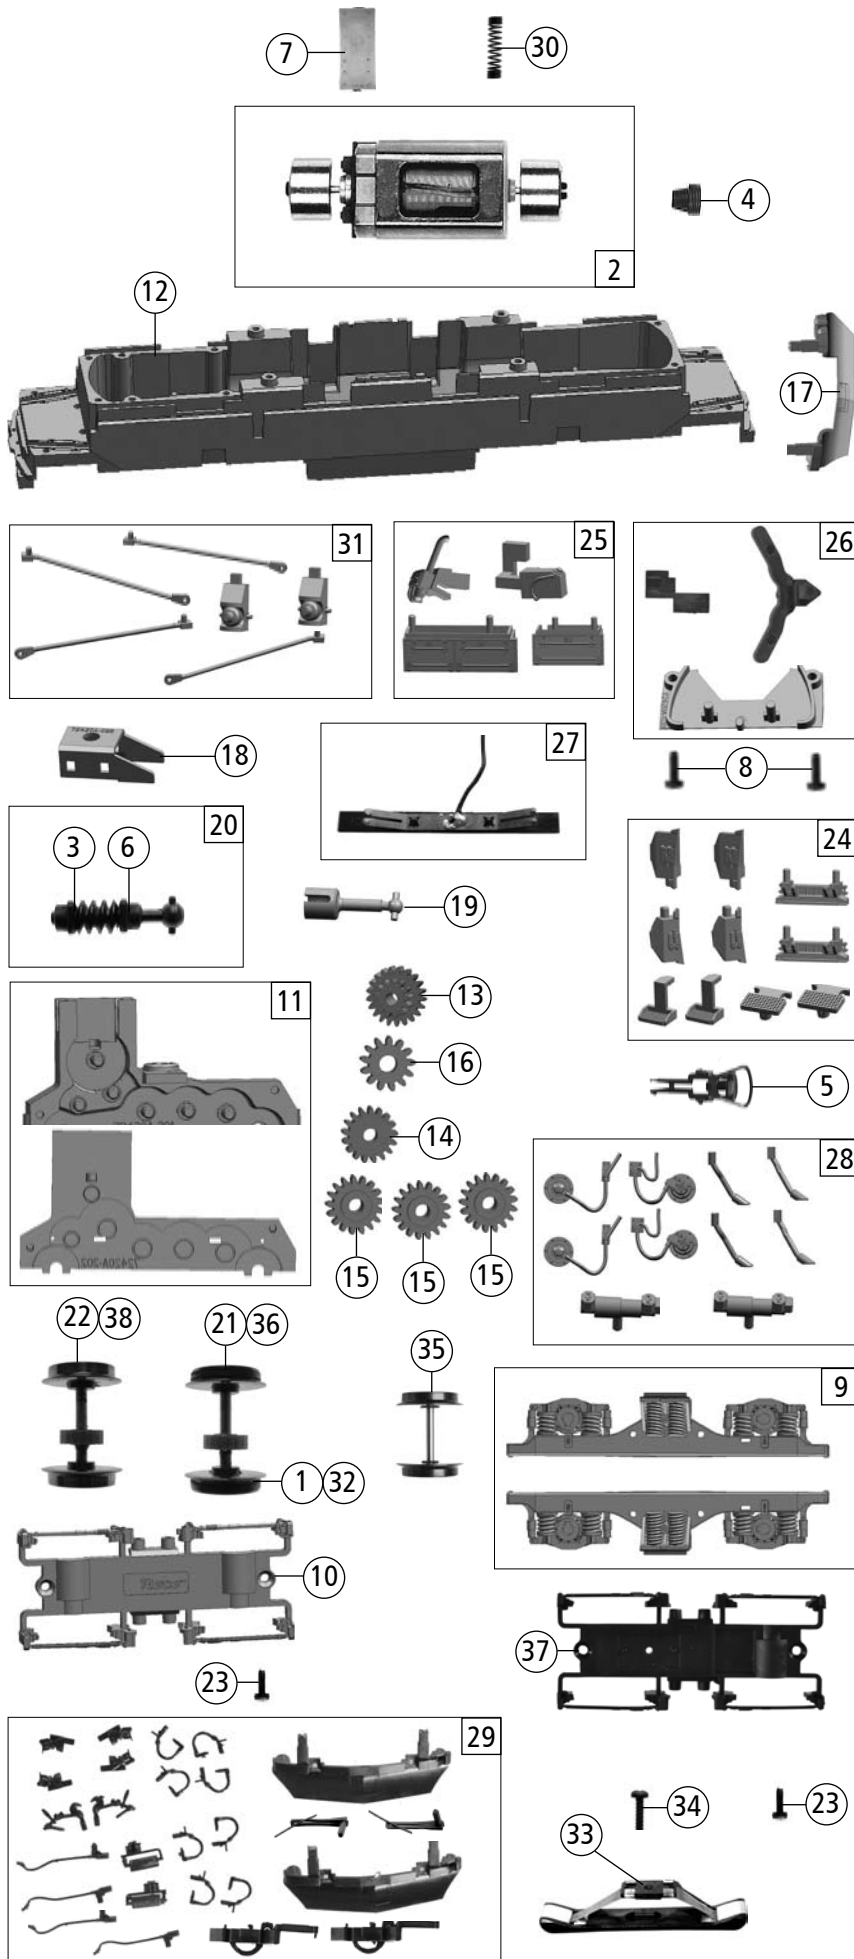

72420	1044	≡	
78420		~	
72421	1044	≡	🔊
78421		~	🔊
Pos. Nr. Pos.no.	Beschreibung Description	Art.-Nr. Art.no.	Preisgruppe Price bracket
1	Haftringsatz 10Stk. 12,9-14,6mm Setz with traction tires 10 pieces	40070	---
2	Motor Motor	85117	28
3	Beilagscheibe Washer	86108	3
4	Kardanschale kurz Cardan bearing short	87129	4
5	Standardkupplung Standard coupling	89246	6
6	Lager für Schneckenachse Bearing for worm axle	89749	6
7	Motordämpfer Motor pad	113376	4
8	Schraube M,7X6 Screw M,7X6	129767	3
9	TS - DG-Blende li.+re. Part set bogies Left + right	132375	12
10	Getriebeboden Gear bottom	132203	9
11	Getriebebesatz 2-tlg. Gear par set	132204	11
12	Grundrahmen Base frame	132210	17
13	Schnecken Zahnrad Z-13 / Z=21 Compound gear 13T / 21T	132220	6
14	Zahnrad Z= 17 Gear 17T	132221	6
15	Zahnrad Z= 17 Gear 17T	132222	6
16	Zahnrad Z= 13 Gear 13T	132223	6
17	Schienenräumer Rail guard	132224	6
18	Schneckendeckel Worm cover	132226	5
19	Kardanwelle Cardan shaft	132235	3
20	Schneckenbesatz Worm set	132237	13
21	Radsatz m. 2Haftringen m. Zahnrad Wheelset w. 2 traction tires with gear	132243	12
22	Radsatz m. Zahnrad ohne Haftring Wheelset w. gear without traction tyre	132244	11
23	Schraube 1,7x4 Screw 1,7x4	132249	5
24	TS - Fahrgestell Part set chassis	132252	12
25	TS - Unterboden Part set chassis	132273	9
26	TS - Kupplung Part set Coupler	132278	10
27	Radkontakt + Kontakthalter Wheel contact set	132282	6
28	TS - Steckteile f. Blenden Part set for bogie	132284	10
29	Zurüstbeutel Bag with accessories	132287	13
30	Motorkontaktfeder Motor contact spring	132297	4
31	TS - Tiefzugstangen Part set bottom rods	132332	8
AC - Wechselstrom 78420/78421			
32	Haftringsatz 10Stk. 12,5-15,3mm Set with tractiontires 10pieces	40075	---
33	Schleifer 42mm Slider 42mm	86030	14
34	Schraube M1,7x5 mm Screw M1,7x5 mm	125800	3
35	Radsatz o. Haftring o. Zahnrad Wheelset without traction tyre without gear	132291	10
36	Radsatz m. Haftring m. Zahnrad Whelset w. traction tires w. gear	132292	12
37	Getriebeboden AC Gear bottom AC	132202	9
38	Radsatz o. Haftring mit Zahnrad Wheelset without traction tyre with gear	132339	11

Ersatzteile erhalten Sie bei Ihrem Fachhändler, oder Ihrer Landesvertretung:
You can order your Replacement Parts at your local dealer, your country representative: