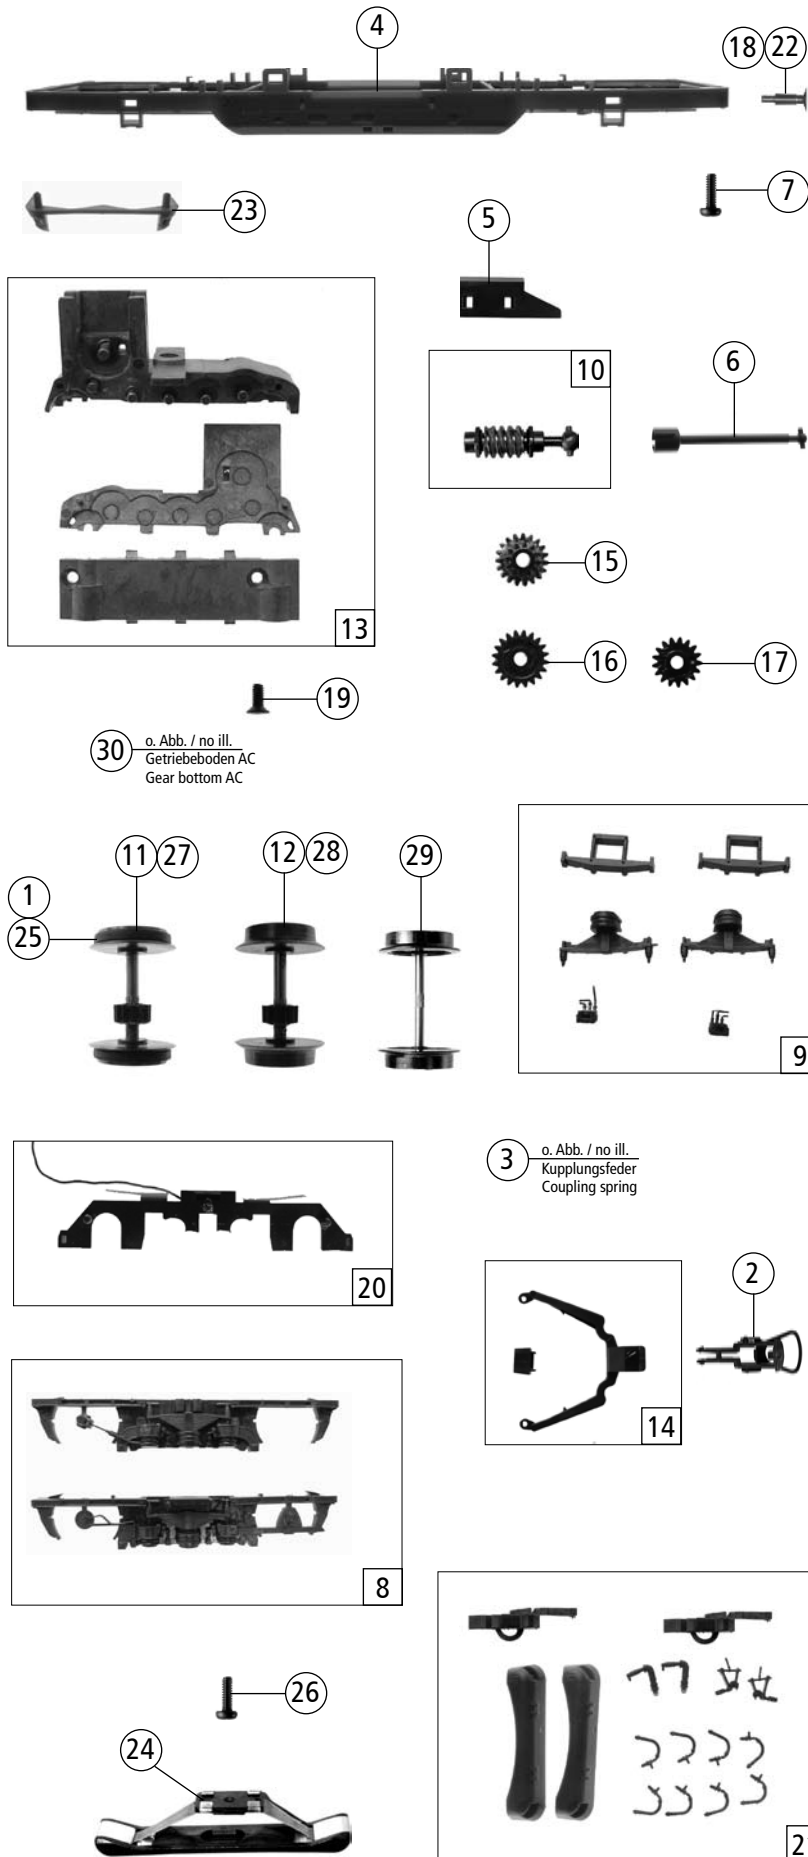

Pos. Nr. Pos. no.	Beschreibung Description	Art.-Nr. Art. no.	Preisgruppe Price bracket
72735	BE V 221	~	
72736	V 221	~	
78736		~	
1	Hafringsatz 10Stk. 10,3-12,8mm Set with traction tires 10 pieces 10,3-12,8mm	40069	---
2	Standardkupplung komplett Standard coupling assembly	89246	6
3	Kupplungsfeder Coupling spring	122808	4
4	Lokrahmen Loco frame	132395	15
5	Schneckendeckel Worm cover	125375	5
6	Kardanwelle Cardan shaft	125376	4
7	Schraube Screw	125377	3
8	TS - Blenden Part set bogie	125380	12
9	TS - Blendensteckteile Part set for bogie	125381	6
10	Schneckensatz komplett Worm set	125382	13
11	Radsatz m. Hafringen+Zahnrad Wheelset with gear with traction tires	127776	12
12	Radsatz m. Zahnrad o. Hafring Wheelset with gear without traction tires	127777	11
13	TS - Getriebe 3-tlg. Gear parts set	130424	12
14	TS - Deichsel Part set drawbar	125386	8
15	Schneckenzahnrad Z=19/Z=12 Worm gear	125388	5
16	Zahnrad Z=22 Gear Z=22	125389	4
17	Zahnrad Z=17 Gear Z=17	125390	4
18	Puffer kpl. gewölbt Baffleer assembly curvet	130417	3
19	Schraube Screw	125411	3
20	Kontakthalter mit Kontakten Wheel contact holder with contacts ass.	125413	9
21	Zurüstbeutel Bag with accessories	125425	11
22	Puffer kpl. flach Baffleer assembly flat	130418	3
23	Schürze Rail gard	130426	4
AC -Wechselstrom 78736			
24	Schleifer 42 mm Collector 42 mm	86030	---
25	Hafrings.10Stk.10,3-12,4mm Set with traction tires 10 pieces 10,3-12,4mm	40074	---
26	Schraube Screw	122969	3
27	Radsatz m. Hafringen m. Zahnrad Wheelset with gear with traction tires	127778	12
28	Radsatz m. Zahnrad o. Hafringen Wheelset with gear without traction tires	127779	11
29	Radsatz o. Zahnrad o. Hafringen Wheelset without gear without traction tires	127780	10
30	Getriebeboden AC Gear bottom AC	125418	9

Ersatzteile erhalten Sie bei Ihrem Fachhändler, oder Ihrer Landesvertretung:
You can order your Replacement Parts at your local dealer, your country representative: