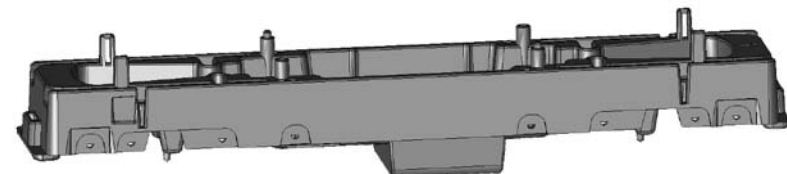

4

11

4

72922	CD	751	||	
78922			~	
72923	CD	751	||	🔊
78923			~	🔊

Pos. Nr. Pos.no.	Beschreibung Description	Art.-Nr. Art.no.	Preisgruppe Price bracket
1	Motor Motor	85112	28
2	Motordistanzplatte Motor distance plate	106116	3
3	Attrappenrahmen klein Push in part set	107808	4
4	GF - Schraube M1,6x4 mm GF - Screw M1,6x4 mm	114850	3
5	Motorkontaktfeder Motor contact spring	116812	3
6	Brückenstecker mit Kondensator Connector with capacitor	125666	9
7	Inneneinrichtung Engine interior	127149	6
8	TS - Horn + Antenne + Grifföse Part set horn + antenna + handle ear	132468	6
9	Heizschlauchsatz Part set heating wire	132469	3
10	TS - Treppe + Auftritt Part set lader + step	132472	6
11	Grundrahmen lackiert Base frame coated	132473	17
12	Gehäuse kpl. Betr.Nr. 751 041-5 Body ass. Loco no. 751 041-5	132470	35
13	TS - Führerstand Drivers cab set	132451	8
14	Puffer Rechteckig Buffer rectangular	132471	3
15	TS - Fenster 4-teilig Window set 4-parts	132454	11
16	Lichtleiter + Lichtnagel Light transm.baar set	132456	5
17	Griffstangensatz Handrailset	132474	10
18	Griffstangensatz Handrailset	132475	10
19	TS - Fahrgestell Part set frame	132476	5
20	TS - Gehäuse Part set body	132477	9
21	Platine kpl. mit LED-Platinen Printed circuit with LED circuit	132464	28
22	Scheibenwischersatz Wiper set	132466	6
Sound 72923/78923			
23	Decoder Decoder	10732	---
24	Lautsprecher loud speaker	129524	16
25	Sounddecoder Sounddecoder	129800	39
26	Sound Decoderhalterung Sound Decoderholder	132465	4