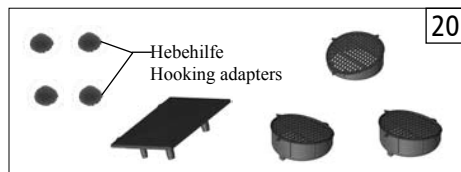

20

Hebehilfe
Hooking adapters

24 o. Abb. / no ill.
Lautsprecher
Loud speaker

25 o. Abb. / no ill.
Sounddecoder
Sounddecoder

13

7