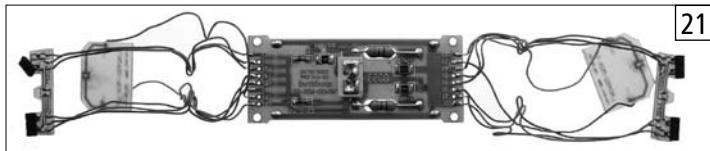

14

16

15

10

22

8

9

3

18

17

20

Hebehilfe
Hooking adapters

24 o. Abb. / no ill.
Lautsprecher
Loud speaker

25 o. Abb. / no ill.
Sounddecoder
Sounddecoder

13

7

4

23

21

6

19

1

5

2

4

11

4

72922	CD	751	||	
78922			~	
72923	CD	751	||	🔊
78923			~	🔊

Pos. Nr. Pos.no.	Beschreibung Description	Art.-Nr. Art.no.	Preisgruppe Price bracket
1	Motor Motor	85112	28
2	Motordistanzplatte Motor distance plate	106116	3
3	Attrappenrahmen klein Push in part set	107808	4
4	GF - Schraube M1,6x4 mm GF - Screw M1,6x4 mm	114850	3
5	Motorkontaktfeder Motor contact spring	116812	3
6	Brückenstecker mit Kondensator Connector with capacitor	125666	9
7	Inneneinrichtung Engine interior	127149	6
8	TS - Horn + Antenne + Grifföse Part set horn + antenna + handle ear	132468	6
9	Heizschlauchsatz Part set heating wire	132469	3
10	TS - Treppe + Auftritt Part set lader + step	132472	6
11	Grundrahmen lackiert Base frame coated	132473	17
12	Gehäuse kpl. Betr.Nr. 751 041-5 Body ass. Loco no. 751 041-5	132470	35
13	TS - Führerstand Drivers cab set	132451	8
14	Puffer Rechteckig Buffer rectangular	132471	3
15	TS - Fenster 4-teilig Window set 4-parts	132454	11
16	Lichtleiter + Lichtnagel Light transm.baar set	132456	5
17	Griffstangensatz Handrailset	132474	10
18	Griffstangensatz Handrailset	132475	10
19	TS - Fahrgestell Part set frame	132476	5
20	TS - Gehäuse Part set body	132477	9
21	Platine kpl. mit LED-Platinen Printed circuit with LED circuit	132464	28
22	Scheibenwischersatz Wiper set	132466	6
Sound 72923/78923			
23	Decoder Decoder	10732	---
24	Lautsprecher loud speaker	129524	16
25	Sounddecoder Sounddecoder	129800	39
26	Sound Decoderhalterung Sound Decoderholder	132465	4