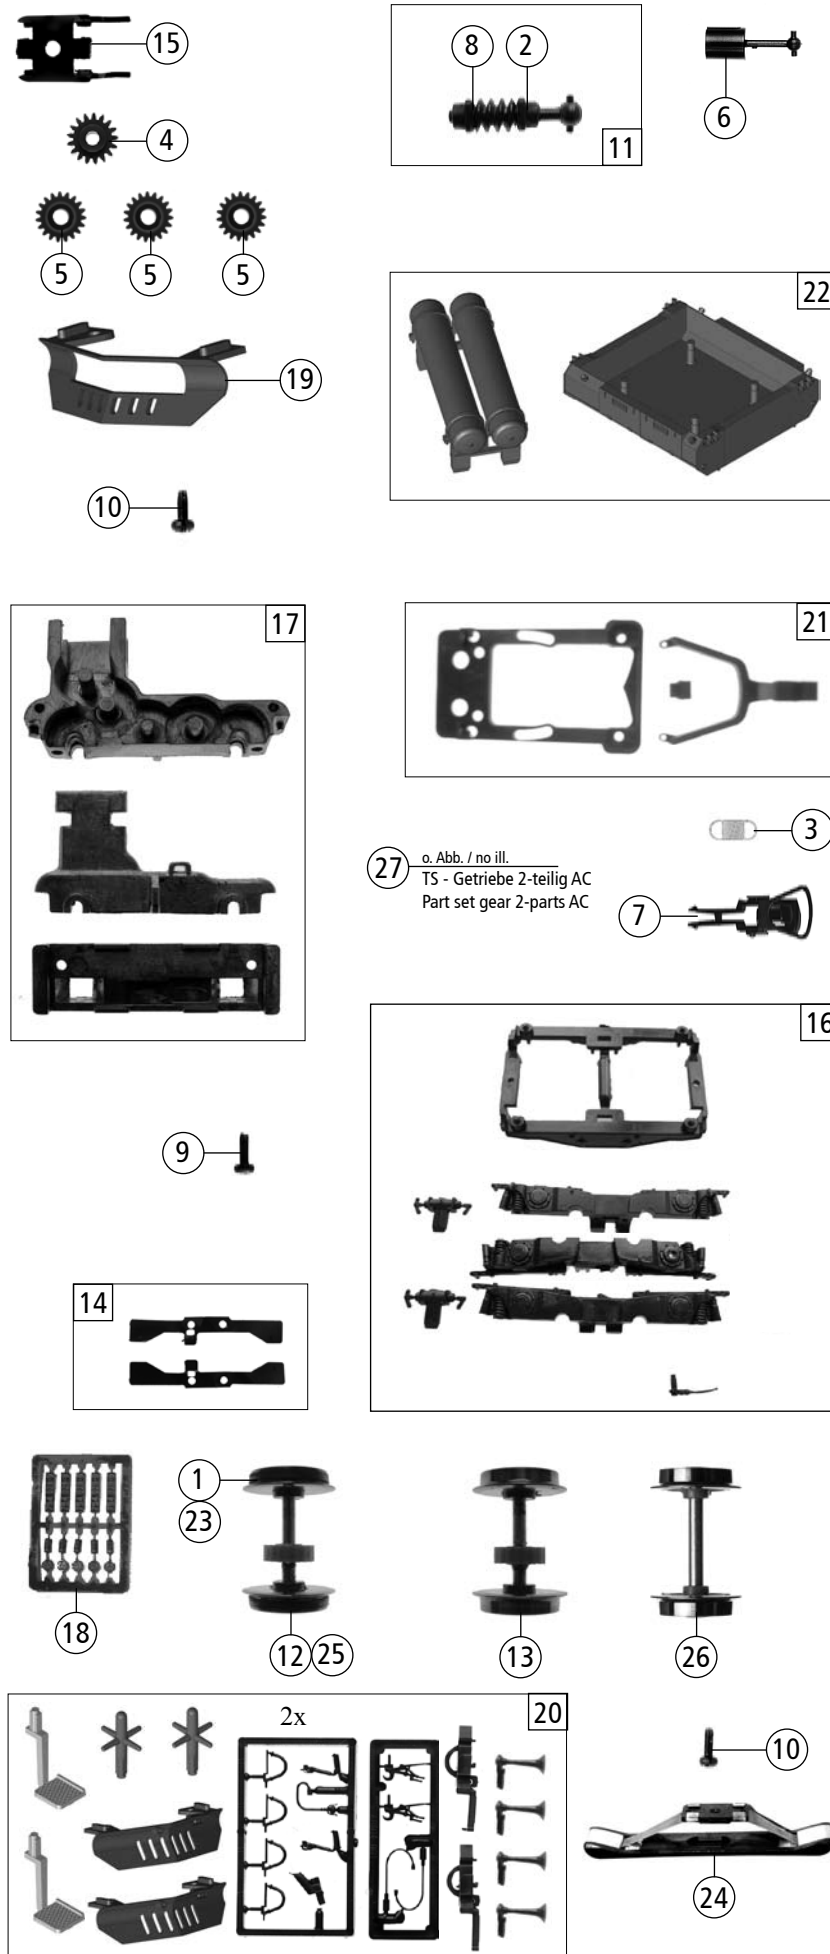

Pos. Nr. Pos.no.	Beschreibung Description	Art.-Nr. Art.no.	Preisgruppe Price bracket
72922	CD 751		
78922		~	
72923	CD 751		
78923		~	
1	Hafringsatz 10Stk. 10,3-12,8 Set with traction tires 10pieces	40069	---
2	Scheibe Washer	86108	3
3	Zugfeder Pull-spring	86208	3
4	Schneckenzahnrad Worm gear	86490	5
5	Zahnrad Z=19/0,4G Gear Z=19/0,4G	86493	3
6	Kardanwelle Cardan shaft	87171	3
7	Standardkupplung Standard coupling	89246	6
8	Lager für Schneckenachse Bearing for worm axle	89749	6
9	GF - Schraube M1,6x4 GF - Screw M1,6x4	114850	3
10	GF - Schraube M1,6x8 mm GF - Screw M1,6x8 mm	115037	3
11	Schneckenatz kpl. Worm gear ass.	122482	13
12	Radsatz m. Hafring m. Zahnrad Wheelset w. traction tyre w. gear	122484	12
13	Radsatz m. Zahnrad o. Hafring Wheelset w. gear without traction tyre	122485	11
14	Radkontaktsatz Wheel contact set	127134	7
15	Schneckendeckel Worm cover	127135	6
16	TS - Drehgestellblenden Part set bogie	132478	12
17	TS - Getriebe 3-teilig Part set gear 3-parts	132479	12
18	Nr. Tafelsatz 751 041-5 Loco numbers set 751 041-5	132480	12
19	Frontschürze Front skirt for running	132481	6
20	Zurüstbeutel Bag with accessories	132482	13
21	TS - Deichsel Part set drawbar	132483	9
22	TS - Tank kurz + Druckluftbehälter Part set Tank short + compressed air reservoir	132484	9
AC - Wechselstrom 78922/78923			
23	Hafringsatz 10Stk. 10,3-12,4 Set with traction tires 10pieces	40074	---
24	Schleifer 46mm Slider 46mm	86031	10
25	Radsatz m. Hafring m. Zahnrad Wheelset w. traction tyre w. gear	122486	12
26	Radsatz o. Zahnrad o. Hafring Wheelset without gear without traction tyre	122488	10
27	TS- Getriebe 2-teilig AC o. Abb. Part set gear 2-parts AC no ill.	132485	11