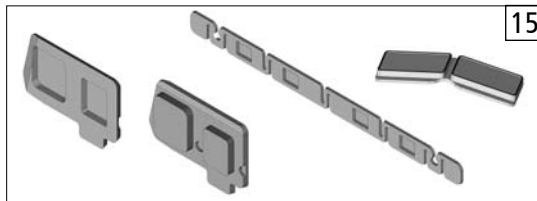

14

16

15

10

22

8

9

3

Pos. Nr. Pos.no.	Beschreibung Description	Art.-Nr. Art.no.	Preisgruppe Price bracket
72922	CD 751		
78922		~	
72923	CD 751		
78923		~	
1	Hafringsatz 10Stk. 10,3-12,8 Set with traction tires 10pieces	40069	---
2	Scheibe Washer	86108	3
3	Zugfeder Pull-spring	86208	3
4	Schneckenzahnrad Worm gear	86490	5
5	Zahnrad Z=19/0,4G Gear Z=19/0,4G	86493	3
6	Kardanwelle Cardan shaft	87171	3
7	Standardkupplung Standard coupling	89246	6
8	Lager für Schneckenachse Bearing for worm axle	89749	6
9	GF - Schraube M1,6x4 GF - Screw M1,6x4	114850	3
10	GF - Schraube M1,6x8 mm GF - Screw M1,6x8 mm	115037	3
11	Schneckenatz kpl. Worm gear ass.	122482	13
12	Radsatz m. Hafring m. Zahnrad Wheelset w. traction tyre w. gear	122484	12
13	Radsatz m. Zahnrad o. Hafring Wheelset w. gear without traction tyre	122485	11
14	Radkontaktsatz Wheel contact set	127134	7
15	Schneckendeckel Worm cover	127135	6
16	TS - Drehgestellblenden Part set bogie	132478	12
17	TS - Getriebe 3-teilig Part set gear 3-parts	132479	12
18	Nr. Tafelsatz 751 041-5 Loco numbers set 751 041-5	132480	12
19	Frontschürze Front skirt for running	132481	6
20	Zurüstbeutel Bag with accessories	132482	13
21	TS - Deichsel Part set drawbar	132483	9
22	TS - Tank kurz + Druckluftbehälter Part set Tank short + compressed air reservoir	132484	9
AC - Wechselstrom 78922/78923			
23	Hafringsatz 10Stk. 10,3-12,4 Set with traction tires 10pieces	40074	---
24	Schleifer 46mm Slider 46mm	86031	10
25	Radsatz m. Hafring m. Zahnrad Wheelset w. traction tyre w. gear	122486	12
26	Radsatz o. Zahnrad o. Hafring Wheelset without gear without traction tyre	122488	10
27	TS- Getriebe 2-teilig AC o. Abb. Part set gear 2-parts AC no ill.	132485	11