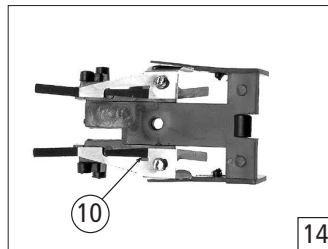

Symbolische Darstellung
Symbolic Illustration

Roco

Ersatzteilliste
Replacement Parts

Pos. Nr. Pos. no.	Beschreibung Description	Art.-Nr. Art. no.	Preisgruppe Price bracket
1	Motor Motor	85015	55
2	Schraube M1,6x8 Screw M1,6x8	85663	2
3	Sechsk. Mutter A M1,6 Jam nut M1,6	86004	2
4	Kupplungsfeder Coupling spring	86213	4
5	Schnecken Zahnrad Worm gear	86473	3
6	Zwischenzahnrad Z=14 M=0.4 Gear with axle Z=14 M=0.4	86474	2
7	Federnabe 1.5 Spring pick-up 1.5	87032	3
8	Zahnradachse lang RD 1,5x6,5 Gear axle long RD 1.5x6.5	89720	2
9	Schneckenlager Worm bearing	89750	4
10	Kondensator Worm bearing	89894	8
11	Scheibe Disc	111847	2
12	Zahnradachse kurz RD 1.5x4.5 Gear axle short RD 1.5x6.5	115706	2
13	Zinkalgewicht Weight	115782	10
14	Motorträger kpl. Motor bearer ass.	115783	19
15	Schneckendeckel Worm cover	115784	3
16	Schneckensatz Worm set	121113	24
17	Grundrahmen Main frame	121207	3
18	Gehäuse Betr.nr. 99 4309 Body loco no. 99 4309	131001	31
19	TS - Gehäuse (lackiert) Parts set body (coated)	121211	8

Änderungen in Konstruktion und Ausführung vorbehalten
We reserve the right to change the construction and specification

Auflage 04/2011 Blatt 2297
Edition 04/2011 Page 2297