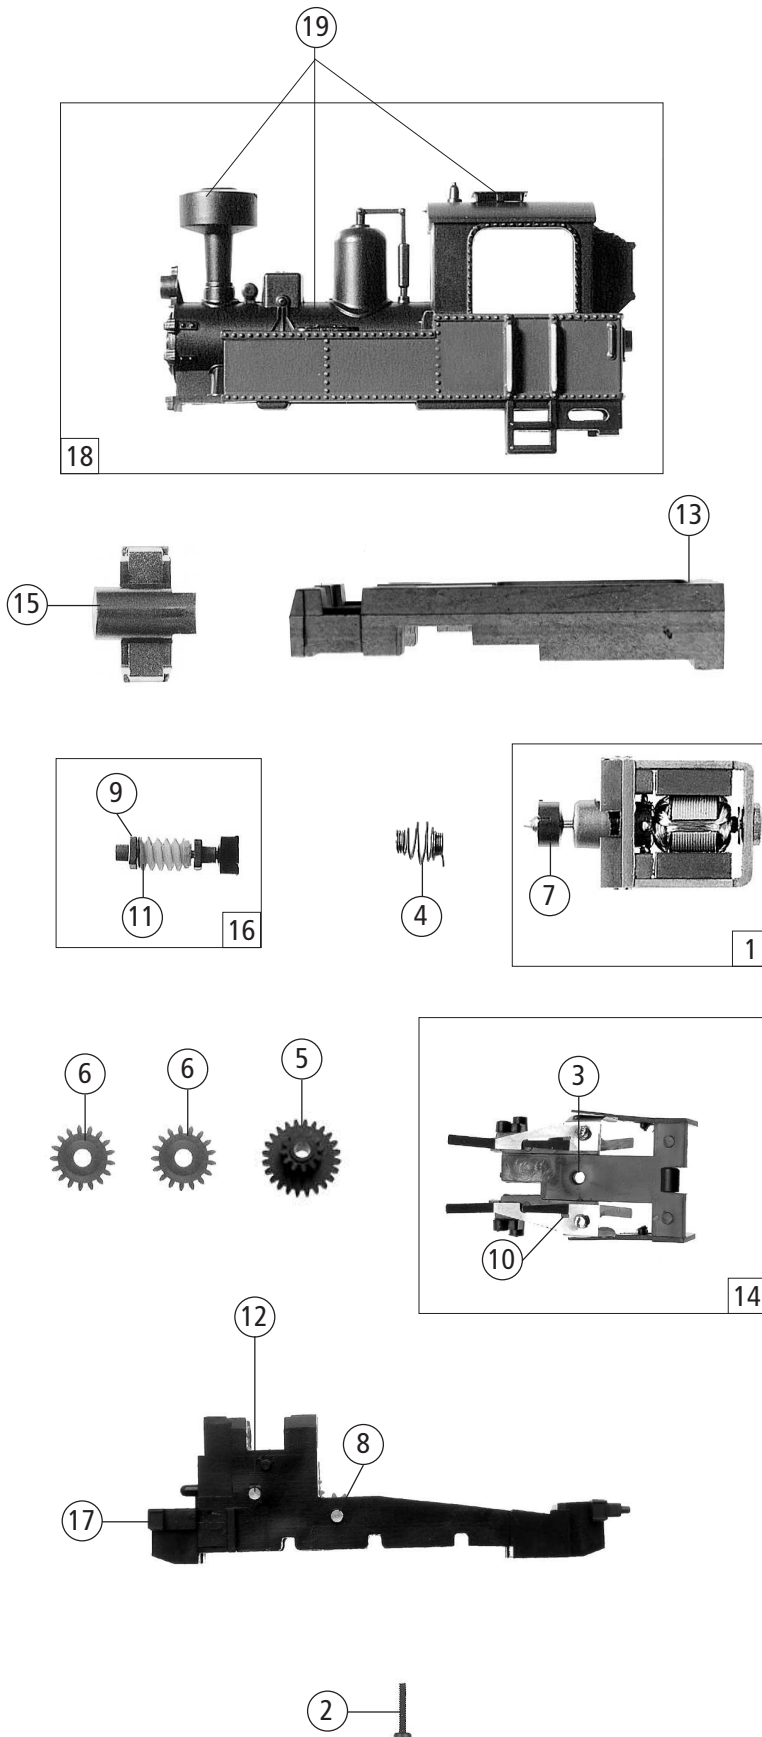

Symbolische Darstellung  
Symbolic Illustration

33241 BR 99		=	
Pos. Nr. Pos.no.	Beschreibung Description	Art.-Nr. Art.no.	Preisgruppe Price bracket
1	Motor Motor	85015	55
2	Schraube M1,7x3,5 Screw M1.7x3,5	85659	2
3	Sechsk. Mutter A M1,6 Jam nut M1,6	86004	2
4	Kupplungsfeder Coupling spring	86213	4
5	Schneckenzahnrad Worm gear	86473	3
6	Zwischenzahnrad Z=14 0,4 Gear with axle Z=14 0.4	86474	2
7	Federnabe 1.5 Spring pick-up 1.5	87032	3
8	Zahnradachse lang RD 1,5x6,5 Gear axle long RD 1.5x6.5	89720	2
9	Schneckenlager Worm bearing	89750	4
10	Kondensator Worm bearing	89894	8
11	Scheibe Disc	111847	2
12	Zahnradachse kurz RD 1.5x4.5 Gear axle short RD 1.5x6.5	115706	2
13	Zinkalgewicht Zinc weight	115782	10
14	Motorträger kpl. Motor bearer ass.	115783	19
15	Schneckendeckel Worm cover	115784	3
16	Schneckensatz Worm set	121113	24
17	Grundrahmen Main frame	121207	3
18	Gehäuse 99 4306 Body 99 4306	121209	31
19	TS - Gehäuse (lackiert) Parts set body (coated)	121211	8

33241 BR 99		=	
Pos. Nr. Pos.no.	Beschreibung Description	Art.-Nr. Art.no.	Preisgruppe Price bracket
1	Kupplungshaken „Bosna“ Coupling hook „Bosna“	98182	5
2	Schiebereinsatz links Sliding insert left	89409	3
3	Schiebereinsatz rechts Sliding insert right	89410	3
4	Kupplungsabdeckung Coupling barrier	93239	2
5	Radsatz grosses Gewicht Wheelset big weight	109642	18
6	Radsatz kl. Gewicht m. Zahnrad Wheelset little weight with gear	109643	18
7	Radsatz kl. Gewicht o. Zahnrad Wheelset little weight without gear	109644	12
8	Kuppelstangenbolzen Connecting rod pin	109645	2
9	Schraube M1x2 Screw M1x2	109646	2
10	Kuppelstange Connecting rod	115780	3
11	Zylinderblock Cylinder block	115785	3
12	Steuerung li. Steering left	115788	27
13	Steuerung re. Steering right	115789	27
14	Kupplungsbügel Coupling clip	116315	2
15	Boden Bottom	121208	10
16	Zurüstbeutel (Rauchfangsatz) o. Abb. Bag wit accessories (Chimneys set) no ill.	121210	