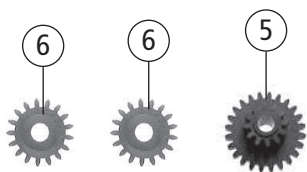

33241		BR 99.43		=	
Pos. Nr. Pos.no.	Beschreibung Description	Art.-Nr. Art.no.	Preisgruppe Price bracket		
1	Motor Motor	85015	55		
2	Schraube M1,6x8 Screw M1,6x8	85663	2		
3	Sechsk. Mutter A M1,6 Jam nut M1,6	86004	2		
4	Kupplungsfeder Coupling spring	86213	4		
5	Schnecken Zahnrad Worm gear	86473	3		
6	Zwischenzahnrad Z=14 M=0.4 Gear with axle Z=14 M=0.4	86474	2		
7	Federnabe 1.5 Spring pick-up 1.5	87032	3		
8	Zahnradachse lang RD 1,5x6,5 Gear axle long RD 1.5x6.5	89720	2		
9	Schneckenlager Worm bearing	89750	4		
10	Kondensator Worm bearing	89894	8		
11	Scheibe Disc	111847	2		
12	Zahnradachse kurz RD 1.5X4.5 Gear axle short RD 1.5x6.5	115706	2		
13	Zinkalgewicht Weight	115782	10		
14	Motorträger kpl. Motor bearer ass.	115783	19		
15	Schneckendeckel Worm cover	115784	3		
16	Schneckensatz Worm set	121113	24		
17	Grundrahmen Main frame	121207	3		
18	Gehäuse Betr.nr. 99 4308 Body loco no. 99 4308	126735	31		
19	TS - Gehäuse (lackiert) Parts set body (coated)	121211	8		

Änderungen in Konstruktion und Ausführung vorbehalten
We reserve the right to change the construction and specification