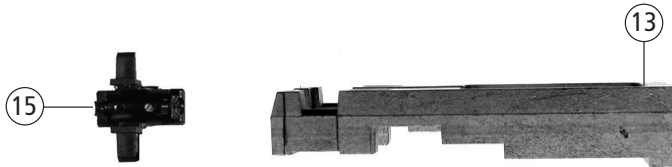

Symbolische Darstellung
Symbolic Illustration

Roco

Ersatzteilliste
Replacement Parts

Pos. Nr. Pos. no.	Beschreibung Description	Art.-Nr. Art. no.	Preisgruppe Price bracket
1	Motor Motor	85015	55
2	Schraube M1,6x8 Screw M1,6x8	85663	2
3	Sechsk. Mutter A M1,6 Jam nut M1,6	86004	2
4	Kupplungsfeder Coupling spring	86213	4
5	Schnecken Zahnrad Worm gear	86473	3
6	Zwischenzahnrad Z=14 M=0.4 Gear with axle Z=14 M=0.4	86474	2
7	Federnabe 1.5 Spring pick-up 1.5	87032	3
8	Zahnradachse lang RD 1,5x6,5 Gear axle long RD 1.5x6.5	89720	2
9	Schneckenlager Worm bearing	89750	4
10	Kondensator Worm bearing	89894	8
11	Scheibe Disc	111847	2
12	Zahnradachse kurz RD 1.5x4.5 Gear axle short RD 1.5x6.5	115706	2
13	Zinkalgewicht Weight	115782	10
14	Motorträger kpl. Motor bearer ass.	115783	19
15	Schneckendeckel Worm cover	115784	3
16	Schneckensatz Worm set	121113	24
17	Grundrahmen Main frame	121207	3
18	Gehäuse Betr.nr. 99 4309 Body loco no. 99 4309	131001	31
19	TS - Gehäuse (lackiert) Parts set body (coated)	121211	8

Änderungen in Konstruktion und Ausführung vorbehalten
We reserve the right to change the construction and specification

Auflage 04/2011 Blatt 2297
Edition 04/2011 Page 2297