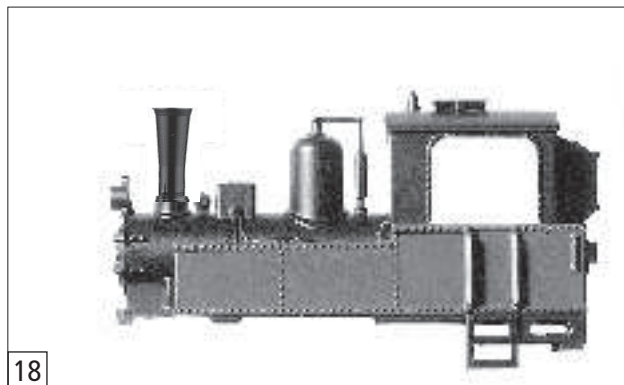

33241		BR 99.43		=	
Pos. Nr. Pos.no.	Beschreibung Description	Art.-Nr. Art.no.	Preisgruppe Price bracket		
1	Motor Motor	85015	55		
2	Schraube M1,6x8 Screw M1,6x8	85663	2		
3	Sechsk. Mutter A M1,6 Jam nut M1,6	86004	2		
4	Kupplungsfeder Coupling spring	86213	4		
5	Schnecken Zahnrad Worm gear	86473	3		
6	Zwischenzahnrad Z=14 M=0.4 Gear with axle Z=14 M=0.4	86474	2		
7	Federnabe 1.5 Spring pick-up 1.5	87032	3		
8	Zahnradachse lang RD 1,5x6,5 Gear axle long RD 1.5x6.5	89720	2		
9	Schneckenlager Worm bearing	89750	4		
10	Kondensator Worm bearing	89894	8		
11	Scheibe Disc	111847	2		
12	Zahnradachse kurz RD 1.5X4.5 Gear axle short RD 1.5x6.5	115706	2		
13	Zinkalgewicht Weight	115782	10		
14	Motorträger kpl. Motor bearer ass.	115783	19		
15	Schneckendeckel Worm cover	115784	3		
16	Schneckensatz Worm set	121113	24		
17	Grundrahmen Main frame	121207	3		
18	Gehäuse Betr.nr. 99 4308 Body loco no. 99 4308	126735	31		
19	TS - Gehäuse (lackiert) Parts set body (coated)	121211	8		

Änderungen in Konstruktion und Ausführung vorbehalten
We reserve the right to change the construction and specification