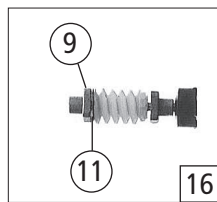

33241		BR 99.43		=	
Pos. Nr. Pos.no.	Beschreibung Description	Art.-Nr. Art.no.	Preisgruppe Price bracket		
1	Motor Motor	85015	55		
2	Schraube M1,7x3,5 Screw M1.7x3,5	85695	2		
3	Sechsk. Mutter A M1,6 Jam nut M1,6	86004	2		
4	Kupplungsfeder Coupling spring	86213	4		
5	Schnecken Zahnrad Worm gear	86473	3		
6	Zwischenzahnrad Z=14 M=0.4 Gear with axle Z=14 M=0.4	86474	2		
7	Federnabe 1.5 Spring pick-up 1.5	87032	3		
8	Zahnradachse lang RD 1,5x6,5 Gear axle long RD 1.5x6.5	89720	2		
9	Schneckenlager Worm bearing	89750	4		
10	Kondensator Worm bearing	89894	8		
11	Scheibe Disc	111847	2		
12	Zahnradachse kurz RD 1.5X4.5 Gear axle short RD 1.5x6.5	115706	2		
13	Zinkalgewicht Weight	115782	10		
14	Motorträger kpl. Motor bearer ass.	115783	19		
15	Schneckendeckel Worm cover	115784	3		
16	Schneckensatz Worm set	121113	24		
17	Grundrahmen Main frame	121207	3		
18	Gehäuse Betr.nr. 99 4307 Body loco no. 99 4307	124138	31		
19	TS - Gehäuse (lackiert) Parts set body (coated)	121211	8		

Änderungen in Konstruktion und Ausführung vorbehalten
We reserve the right to change the construction and specification