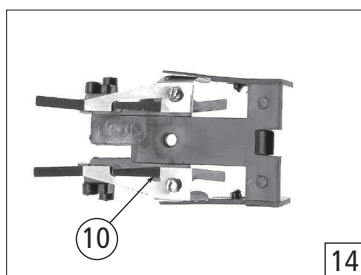

33241		BR 99.43		=	
Pos. Nr. Pos.no.	Beschreibung Description	Art.-Nr. Art.no.	Preisgruppe Price bracket		
1	Motor Motor	85015	55		
2	Schraube M1,6x8 Screw M1,6x8	85663	2		
3	Sechsk. Mutter A M1,6 Jam nut M1,6	86004	2		
4	Kupplungsfeder Coupling spring	86213	4		
5	Schnecken Zahnrad Worm gear	86473	3		
6	Zwischenzahnrad Z=14 M=0.4 Gear with axle Z=14 M=0.4	86474	2		
7	Federnabe 1.5 Spring pick-up 1.5	87032	3		
8	Zahnradachse lang RD 1,5x6,5 Gear axle long RD 1.5x6.5	89720	2		
9	Schneckenlager Worm bearing	89750	4		
10	Kondensator Worm bearing	89894	8		
11	Scheibe Disc	111847	2		
12	Zahnradachse kurz RD 1.5X4.5 Gear axle short RD 1.5x6.5	115706	2		
13	Zinkalgewicht Weight	115782	10		
14	Motorträger kpl. Motor bearer ass.	115783	19		
15	Schneckendeckel Worm cover	115784	3		
16	Schneckensatz Worm set	121113	24		
17	Grundrahmen Main frame	121207	3		
18	Gehäuse Betr.nr. 99 4308 Body loco no. 99 4308	126735	31		
19	TS - Gehäuse (lackiert) Parts set body (coated)	121211	8		

Änderungen in Konstruktion und Ausführung vorbehalten
We reserve the right to change the construction and specification