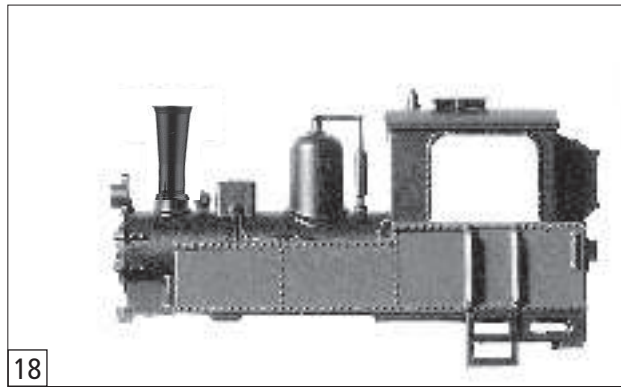

33241		BR 99.43		=	
Pos. Nr. Pos.no.	Beschreibung Description	Art.-Nr. Art.no.	Preisgruppe Price bracket		
1	Motor Motor	85015	55		
2	Schraube M1,7x3,5 Screw M1.7x3,5	85695	2		
3	Sechsk. Mutter A M1,6 Jam nut M1,6	86004	2		
4	Kupplungsfeder Coupling spring	86213	4		
5	Schnecken Zahnrad Worm gear	86473	3		
6	Zwischenzahnrad Z=14 M=0.4 Gear with axle Z=14 M=0.4	86474	2		
7	Federnabe 1.5 Spring pick-up 1.5	87032	3		
8	Zahnradachse lang RD 1,5x6,5 Gear axle long RD 1.5x6.5	89720	2		
9	Schneckenlager Worm bearing	89750	4		
10	Kondensator Worm bearing	89894	8		
11	Scheibe Disc	111847	2		
12	Zahnradachse kurz RD 1.5X4.5 Gear axle short RD 1.5x6.5	115706	2		
13	Zinkalgewicht Weight	115782	10		
14	Motorträger kpl. Motor bearer ass.	115783	19		
15	Schneckendeckel Worm cover	115784	3		
16	Schneckensatz Worm set	121113	24		
17	Grundrahmen Main frame	121207	3		
18	Gehäuse Betr.nr. 99 4307 Body loco no. 99 4307	124138	31		
19	TS - Gehäuse (lackiert) Parts set body (coated)	121211	8		

Änderungen in Konstruktion und Ausführung vorbehalten
We reserve the right to change the construction and specification