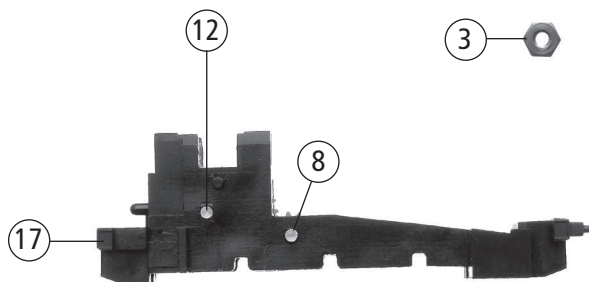

33241		BR 99.43		=	
Pos. Nr. Pos.no.	Beschreibung Description	Art.-Nr. Art.no.	Preisgruppe Price bracket		
1	Motor Motor	85015	55		
2	Schraube M1,7x3,5 Screw M1.7x3,5	85695	2		
3	Sechsk. Mutter A M1,6 Jam nut M1,6	86004	2		
4	Kupplungsfeder Coupling spring	86213	4		
5	Schnecken Zahnrad Worm gear	86473	3		
6	Zwischenzahnrad Z=14 M=0.4 Gear with axle Z=14 M=0.4	86474	2		
7	Federnabe 1.5 Spring pick-up 1.5	87032	3		
8	Zahnradachse lang RD 1,5x6,5 Gear axle long RD 1.5x6.5	89720	2		
9	Schneckenlager Worm bearing	89750	4		
10	Kondensator Worm bearing	89894	8		
11	Scheibe Disc	111847	2		
12	Zahnradachse kurz RD 1.5X4.5 Gear axle short RD 1.5x6.5	115706	2		
13	Zinkalgewicht Weight	115782	10		
14	Motorträger kpl. Motor bearer ass.	115783	19		
15	Schneckendeckel Worm cover	115784	3		
16	Schneckensatz Worm set	121113	24		
17	Grundrahmen Main frame	121207	3		
18	Gehäuse Betr.nr. 99 4307 Body loco no. 99 4307	124138	31		
19	TS - Gehäuse (lackiert) Parts set body (coated)	121211	8		

Änderungen in Konstruktion und Ausführung vorbehalten
We reserve the right to change the construction and specification