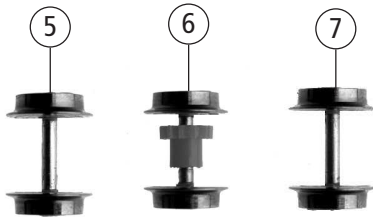

16 o. Abb. / no ill.
Zurüstbeutel (Rauchfangsatz)
Bag with accessories (Chimneys set)

33241 BR 99		=	
Pos. Nr. Pos.no.	Beschreibung Description	Art.-Nr. Art.no.	Preisgruppe Price bracket
1	Kupplungshaken „Bosna“ Coupling hook „Bosna“	98182	5
2	Schiebereinsatz links Sliding insert left	89409	3
3	Schiebereinsatz rechts Sliding insert right	89410	3
4	Kupplungsabdeckung Coupling barrier	93239	2
5	Radsatz grosses Gewicht Wheelset big weight	109642	18
6	Radsatz kl. Gewicht m. Zahnrad Wheelset little weight with gear	109643	18
7	Radsatz kl. Gewicht o. Zahnrad Wheelset little weight without gear	109644	12
8	Kuppelstangenbolzen Connecting rod pin	109645	2
9	Schraube M1x2 Screw M1x2	109646	2
10	Kuppelstange Connecting rod	115780	3
11	Zylinderblock Cylinder block	115785	3
12	Steuerung li. Steering left	115788	27
13	Steuerung re. Steering right	115789	27
14	Kupplungsbügel Coupling clip	116315	2
15	Boden Bottom	121208	10
16	Zurüstbeutel (Rauchfangsatz) o. Abb. Bag wit accessories (Chimneys set) no ill.	121210	

Ersatzteile erhalten Sie bei Ihrem Fachhändler,
oder Ihrer Landesvertretung:

You can order your Replacement Parts at your
local dealer, your country representative.