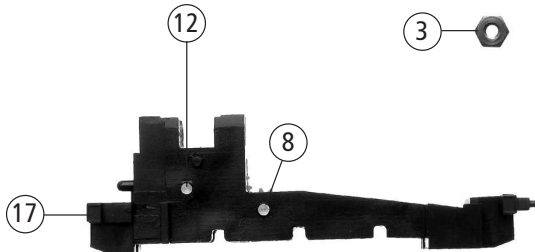

Symbolische Darstellung
Symbolic Illustration

Roco

Ersatzteilliste
Replacement Parts

Pos. Nr. Pos. no.	Beschreibung Description	Art.-Nr. Art. no.	Preisgruppe Price bracket
1	Motor Motor	85015	55
2	Schraube M1,6x8 Screw M1,6x8	85663	2
3	Sechsk. Mutter A M1,6 Jam nut M1,6	86004	2
4	Kupplungsfeder Coupling spring	86213	4
5	Schnecken Zahnrad Worm gear	86473	3
6	Zwischenzahnrad Z=14 M=0.4 Gear with axle Z=14 M=0.4	86474	2
7	Federnabe 1.5 Spring pick-up 1.5	87032	3
8	Zahnradachse lang RD 1,5x6,5 Gear axle long RD 1.5x6.5	89720	2
9	Schneckenlager Worm bearing	89750	4
10	Kondensator Worm bearing	89894	8
11	Scheibe Disc	111847	2
12	Zahnradachse kurz RD 1.5x4.5 Gear axle short RD 1.5x6.5	115706	2
13	Zinkalgewicht Weight	115782	10
14	Motorträger kpl. Motor bearer ass.	115783	19
15	Schneckendeckel Worm cover	115784	3
16	Schneckensatz Worm set	121113	24
17	Grundrahmen Main frame	121207	3
18	Gehäuse Betr.nr. 99 4309 Body loco no. 99 4309	131001	31
19	TS - Gehäuse (lackiert) Parts set body (coated)	121211	8

Änderungen in Konstruktion und Ausführung vorbehalten
We reserve the right to change the construction and specification

Auflage 04/2011 Blatt 2297
Edition 04/2011 Page 2297