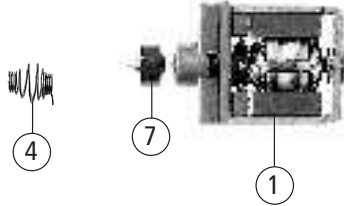

Symbolische Darstellung
Symbolic Illustration

Roco

Ersatzteilliste
Replacement Parts

Pos. Nr. Pos. no.	Beschreibung Description	Art.-Nr. Art. no.	Preisgruppe Price bracket
1	Motor Motor	85015	55
2	Schraube M1,6x8 Screw M1,6x8	85663	2
3	Sechsk. Mutter A M1,6 Jam nut M1,6	86004	2
4	Kupplungsfeder Coupling spring	86213	4
5	Schnecken Zahnrad Worm gear	86473	3
6	Zwischenzahnrad Z=14 M=0.4 Gear with axle Z=14 M=0.4	86474	2
7	Federnabe 1.5 Spring pick-up 1.5	87032	3
8	Zahnradachse lang RD 1,5x6,5 Gear axle long RD 1.5x6.5	89720	2
9	Schneckenlager Worm bearing	89750	4
10	Kondensator Worm bearing	89894	8
11	Scheibe Disc	111847	2
12	Zahnradachse kurz RD 1.5x4.5 Gear axle short RD 1.5x6.5	115706	2
13	Zinkalgewicht Weight	115782	10
14	Motorträger kpl. Motor bearer ass.	115783	19
15	Schneckendeckel Worm cover	115784	3
16	Schneckensatz Worm set	121113	24
17	Grundrahmen Main frame	121207	3
18	Gehäuse Betr.nr. 99 4309 Body loco no. 99 4309	131001	31
19	TS - Gehäuse (lackiert) Parts set body (coated)	121211	8

Änderungen in Konstruktion und Ausführung vorbehalten
We reserve the right to change the construction and specification

Auflage 04/2011 Blatt 2297
Edition 04/2011 Page 2297