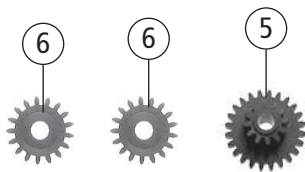

33241		BR 99.43		=	
Pos. Nr. Pos.no.	Beschreibung Description	Art.-Nr. Art.no.	Preisgruppe Price bracket		
1	Motor Motor	85015	55		
2	Schraube M1,7x3,5 Screw M1.7x3,5	85695	2		
3	Sechsk. Mutter A M1,6 Jam nut M1,6	86004	2		
4	Kupplungsfeder Coupling spring	86213	4		
5	Schnecken Zahnrad Worm gear	86473	3		
6	Zwischenzahnrad Z=14 M=0.4 Gear with axle Z=14 M=0.4	86474	2		
7	Federnabe 1.5 Spring pick-up 1.5	87032	3		
8	Zahnradachse lang RD 1,5x6,5 Gear axle long RD 1.5x6.5	89720	2		
9	Schneckenlager Worm bearing	89750	4		
10	Kondensator Worm bearing	89894	8		
11	Scheibe Disc	111847	2		
12	Zahnradachse kurz RD 1.5X4.5 Gear axle short RD 1.5x6.5	115706	2		
13	Zinkalgewicht Weight	115782	10		
14	Motorträger kpl. Motor bearer ass.	115783	19		
15	Schneckendeckel Worm cover	115784	3		
16	Schneckensatz Worm set	121113	24		
17	Grundrahmen Main frame	121207	3		
18	Gehäuse Betr.nr. 99 4307 Body loco no. 99 4307	124138	31		
19	TS - Gehäuse (lackiert) Parts set body (coated)	121211	8		

Änderungen in Konstruktion und Ausführung vorbehalten
We reserve the right to change the construction and specification