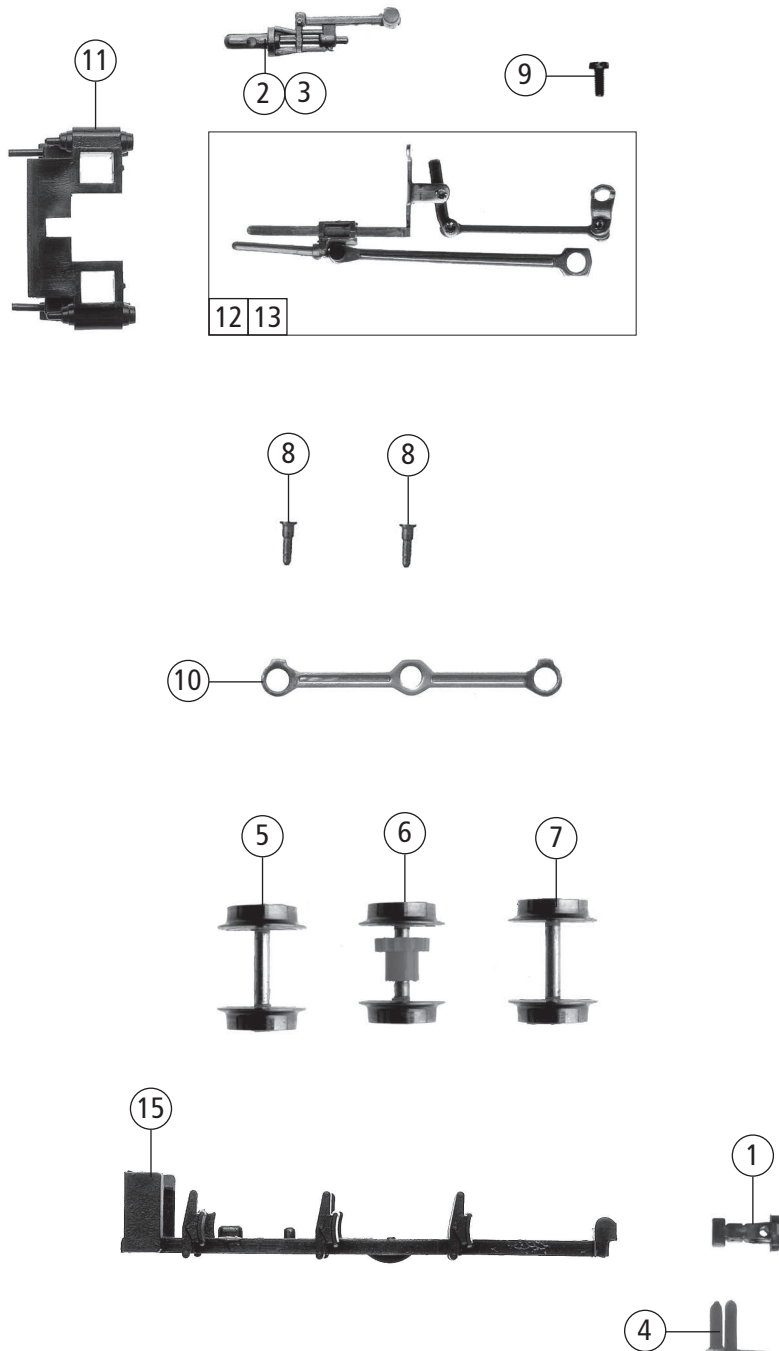

33241 BR 99.43

Pos. Nr. Pos.no.	Beschreibung Description	Art.-Nr. Art.no.	Preisgruppe Price bracket
1	Kupplungshaken „Bosna“ Coupling hook „Bosna“	122092	10
2	Schiebereinsatz links Sliding insert left	89409	3
3	Schiebereinsatz rechts Sliding insert right	89410	3
4	Kupplungsabdeckung Coupling barrier	93239	2
5	Radsatz grosses Gewicht Wheelset big weight	109642	18
6	Radsatz kl. Gewicht m. Zahnrad Wheelset little weight with gear	109643	18
7	Radsatz kl. Gewicht o. Zahnrad Wheelset little weight without gear	109644	12
8	Kuppelstangenbolzen Connecting rod pin	109645	2
9	Schraube M1x2 Screw M1x2	109646	2
10	Kuppelstange Connecting rod	115780	3
11	Zylinderblock Cylinder block	115785	3
12	Steuerung li. Steering left	115788	27
13	Steuerung re. Steering right	115789	27
14	Kupplungsbügel o. Abb. Coupling clamp no ill.	121958	2
15	Boden Bottom	121208	10
16	Zurüstbeutel (Rauchfangsatz) o. Abb. Bag wit accessories (Chimneys set) no ill.	121210	8

16 o. Abb. / no ill.
Zurüstbeutel (Rauchfangsatz)
Bag with accessories (Chimneys set)

14 o. Abb. / no ill.
Kupplungsbügel
Coupling clamp