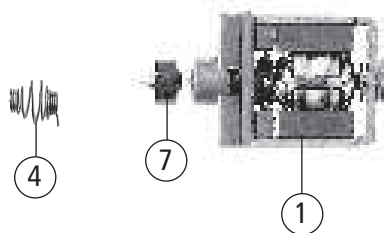

33241		BR 99.43		=	
Pos. Nr. Pos.no.	Beschreibung Description	Art.-Nr. Art.no.	Preisgruppe Price bracket		
1	Motor Motor	85015	55		
2	Schraube M1,6x8 Screw M1,6x8	85663	2		
3	Sechsk. Mutter A M1,6 Jam nut M1,6	86004	2		
4	Kupplungsfeder Coupling spring	86213	4		
5	Schnecken Zahnrad Worm gear	86473	3		
6	Zwischenzahnrad Z=14 M=0.4 Gear with axle Z=14 M=0.4	86474	2		
7	Federnabe 1.5 Spring pick-up 1.5	87032	3		
8	Zahnradachse lang RD 1,5x6,5 Gear axle long RD 1.5x6.5	89720	2		
9	Schneckenlager Worm bearing	89750	4		
10	Kondensator Worm bearing	89894	8		
11	Scheibe Disc	111847	2		
12	Zahnradachse kurz RD 1.5X4.5 Gear axle short RD 1.5x6.5	115706	2		
13	Zinkalgewicht Weight	115782	10		
14	Motorträger kpl. Motor bearer ass.	115783	19		
15	Schneckendeckel Worm cover	115784	3		
16	Schneckensatz Worm set	121113	24		
17	Grundrahmen Main frame	121207	3		
18	Gehäuse Betr.nr. 99 4308 Body loco no. 99 4308	126735	31		
19	TS - Gehäuse (lackiert) Parts set body (coated)	121211	8		

Änderungen in Konstruktion und Ausführung vorbehalten
We reserve the right to change the construction and specification