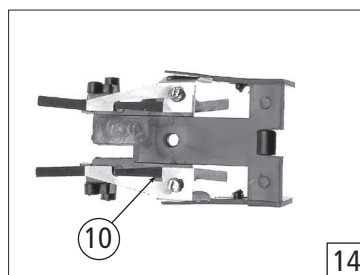

33241		BR 99.43		=	
Pos. Nr. Pos.no.	Beschreibung Description	Art.-Nr. Art.no.	Preisgruppe Price bracket		
1	Motor Motor	85015	55		
2	Schraube M1,7x3,5 Screw M1.7x3,5	85695	2		
3	Sechsk. Mutter A M1,6 Jam nut M1,6	86004	2		
4	Kupplungsfeder Coupling spring	86213	4		
5	Schnecken Zahnrad Worm gear	86473	3		
6	Zwischenzahnrad Z=14 M=0.4 Gear with axle Z=14 M=0.4	86474	2		
7	Federnabe 1.5 Spring pick-up 1.5	87032	3		
8	Zahnradachse lang RD 1,5x6,5 Gear axle long RD 1.5x6.5	89720	2		
9	Schneckenlager Worm bearing	89750	4		
10	Kondensator Worm bearing	89894	8		
11	Scheibe Disc	111847	2		
12	Zahnradachse kurz RD 1.5X4.5 Gear axle short RD 1.5x6.5	115706	2		
13	Zinkalgewicht Weight	115782	10		
14	Motorträger kpl. Motor bearer ass.	115783	19		
15	Schneckendeckel Worm cover	115784	3		
16	Schneckensatz Worm set	121113	24		
17	Grundrahmen Main frame	121207	3		
18	Gehäuse Betr.nr. 99 4307 Body loco no. 99 4307	124138	31		
19	TS - Gehäuse (lackiert) Parts set body (coated)	121211	8		

Änderungen in Konstruktion und Ausführung vorbehalten
We reserve the right to change the construction and specification