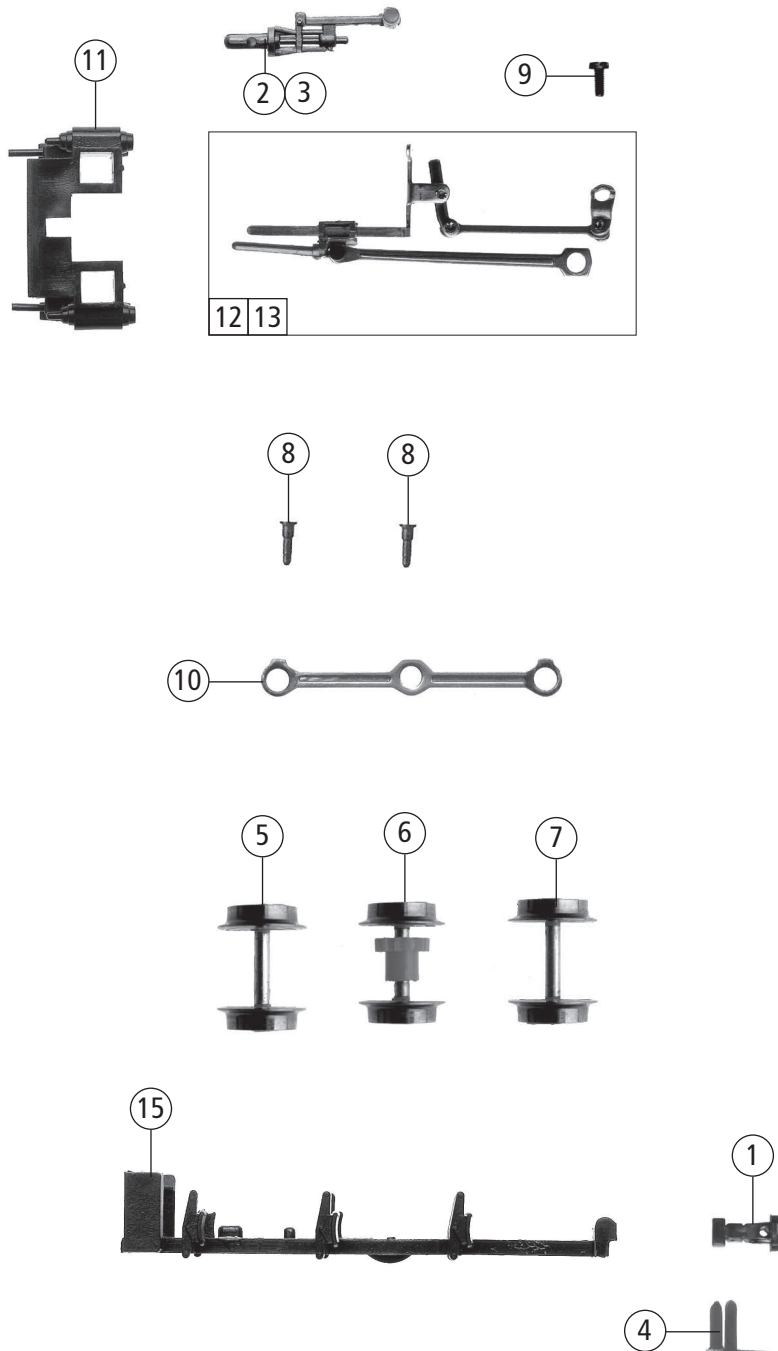

33241 BR 99.43

Pos. Nr. Pos.no.	Beschreibung Description	Art.-Nr. Art.no.	Preisgruppe Price bracket
1	Kupplungshaken „Bosna“ Coupling hook „Bosna“	122092	10
2	Schiebereinsatz links Sliding insert left	89409	3
3	Schiebereinsatz rechts Sliding insert right	89410	3
4	Kupplungsabdeckung Coupling barrier	93239	2
5	Radsatz grosses Gewicht Wheelset big weight	109642	18
6	Radsatz kl. Gewicht m. Zahnrad Wheelset little weight with gear	109643	18
7	Radsatz kl. Gewicht o. Zahnrad Wheelset little weight without gear	109644	12
8	Kuppelstangenbolzen Connecting rod pin	109645	2
9	Schraube M1x2 Screw M1x2	109646	2
10	Kuppelstange Connecting rod	115780	3
11	Zylinderblock Cylinder block	115785	3
12	Steuerung li. Steering left	115788	27
13	Steuerung re. Steering right	115789	27
14	Kupplungsbügel o. Abb. Coupling clamp no ill.	121958	2
15	Boden Bottom	121208	10
16	Zurüstbeutel (Rauchfangsatz) o. Abb. Bag wit accessories (Chimneys set) no ill.	121210	8

16 o. Abb. / no ill.
Zurüstbeutel (Rauchfangsatz)
Bag with accessories (Chimneys set)

14 o. Abb. / no ill.
Kupplungsbügel
Coupling clamp