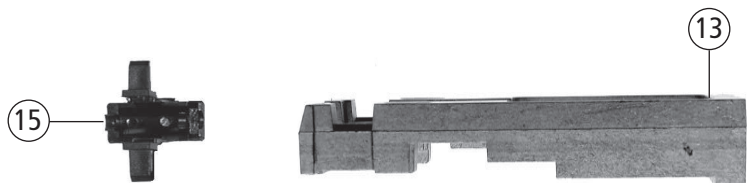

33241		BR 99.43		=	
Pos. Nr. Pos.no.	Beschreibung Description	Art.-Nr. Art.no.	Preisgruppe Price bracket		
1	Motor Motor	85015	55		
2	Schraube M1,6x8 Screw M1,6x8	85663	2		
3	Sechsk. Mutter A M1,6 Jam nut M1,6	86004	2		
4	Kupplungsfeder Coupling spring	86213	4		
5	Schnecken Zahnrad Worm gear	86473	3		
6	Zwischenzahnrad Z=14 M=0.4 Gear with axle Z=14 M=0.4	86474	2		
7	Federnabe 1.5 Spring pick-up 1.5	87032	3		
8	Zahnradachse lang RD 1,5x6,5 Gear axle long RD 1.5x6.5	89720	2		
9	Schneckenlager Worm bearing	89750	4		
10	Kondensator Worm bearing	89894	8		
11	Scheibe Disc	111847	2		
12	Zahnradachse kurz RD 1.5X4.5 Gear axle short RD 1.5x6.5	115706	2		
13	Zinkalgewicht Weight	115782	10		
14	Motorträger kpl. Motor bearer ass.	115783	19		
15	Schneckendeckel Worm cover	115784	3		
16	Schneckensatz Worm set	121113	24		
17	Grundrahmen Main frame	121207	3		
18	Gehäuse Betr.nr. 99 4308 Body loco no. 99 4308	126735	31		
19	TS - Gehäuse (lackiert) Parts set body (coated)	121211	8		

Änderungen in Konstruktion und Ausführung vorbehalten
We reserve the right to change the construction and specification