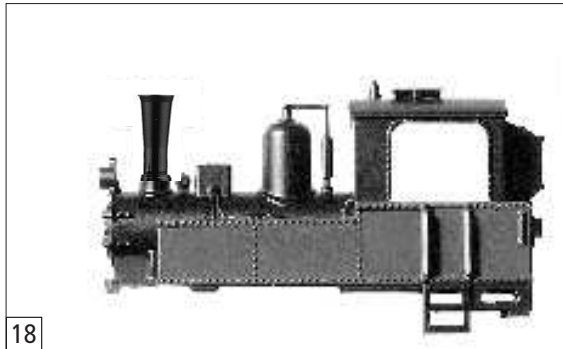

Symbolische Darstellung
Symbolic Illustration

Roco

Ersatzteilliste
Replacement Parts

Pos. Nr. Pos. no.	Beschreibung Description	Art.-Nr. Art. no.	Preisgruppe Price bracket
1	Motor Motor	85015	55
2	Schraube M1,6x8 Screw M1,6x8	85663	2
3	Sechsk. Mutter A M1,6 Jam nut M1,6	86004	2
4	Kupplungsfeder Coupling spring	86213	4
5	Schnecken Zahnrad Worm gear	86473	3
6	Zwischenzahnrad Z=14 M=0.4 Gear with axle Z=14 M=0.4	86474	2
7	Federnabe 1.5 Spring pick-up 1.5	87032	3
8	Zahnradachse lang RD 1,5x6,5 Gear axle long RD 1.5x6.5	89720	2
9	Schneckenlager Worm bearing	89750	4
10	Kondensator Worm bearing	89894	8
11	Scheibe Disc	111847	2
12	Zahnradachse kurz RD 1.5x4.5 Gear axle short RD 1.5x6.5	115706	2
13	Zinkalgewicht Weight	115782	10
14	Motorträger kpl. Motor bearer ass.	115783	19
15	Schneckendeckel Worm cover	115784	3
16	Schneckensatz Worm set	121113	24
17	Grundrahmen Main frame	121207	3
18	Gehäuse Betr.nr. 99 4309 Body loco no. 99 4309	131001	31
19	TS - Gehäuse (lackiert) Parts set body (coated)	121211	8

Änderungen in Konstruktion und Ausführung vorbehalten
We reserve the right to change the construction and specification

Auflage 04/2011 Blatt 2297
Edition 04/2011 Page 2297