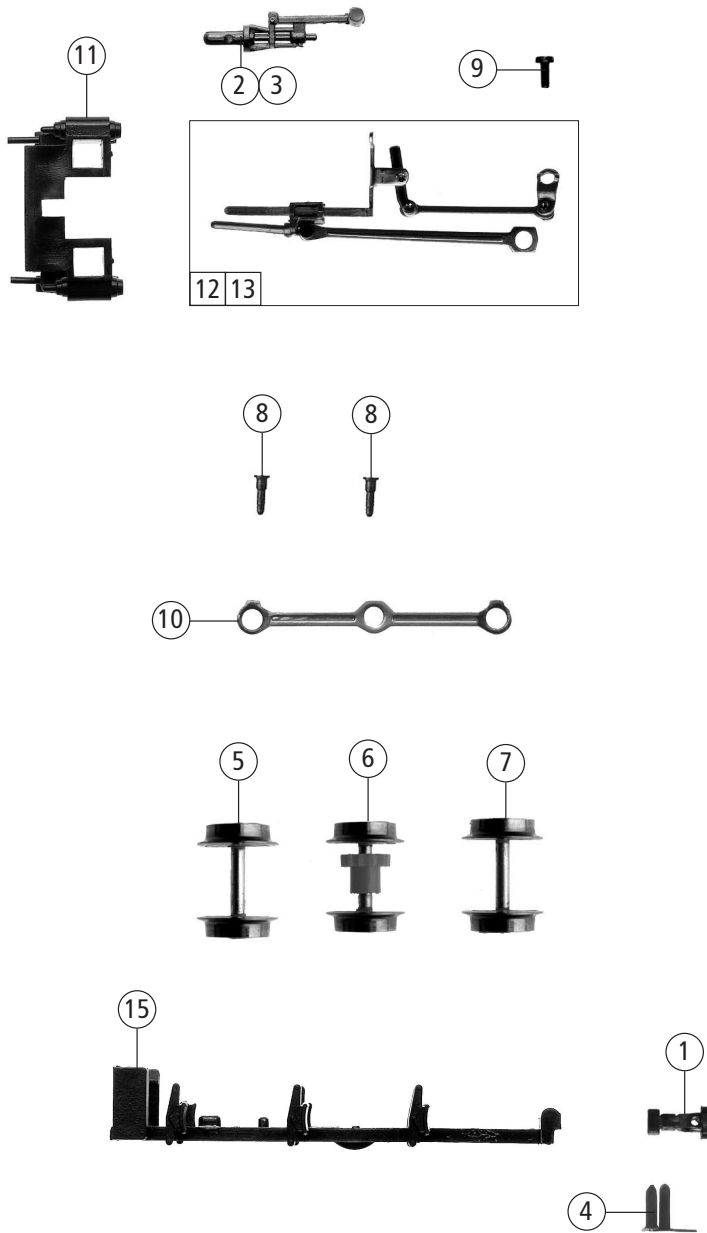

Symbolische Darstellung
Symbolic Illustration

16 o. Abb. / no ill.
Zurüstbeutel (Rauchfangsatz)
Bag with accessories (Chimneys set)

14 o. Abb. / no ill.
Kupplungsbügel
Coupling clamp

Roco

Ersatzteilliste
Replacement Parts

Pos. Nr. Pos.no.	Beschreibung Description	Art.-Nr. Art.no.	Preisgruppe Price bracket
1	Kupplungshaken „Bosna“ Coupling hook „Bosna“	122092	10
2	Schiebereinsatz links Sliding insert left	89409	3
3	Schiebereinsatz rechts Sliding insert right	89410	3
4	Kupplungsabdeckung Coupling barrier	93239	2
5	Radsatz grosses Gewicht Wheelset big weight	109642	18
6	Radsatz kl. Gewicht m. Zahnrad Wheelset little weight with gear	109643	18
7	Radsatz kl. Gewicht o. Zahnrad Wheelset little weight without gear	109644	12
8	Kuppelstangenbolzen Connecting rod pin	109645	2
9	Schraube M1x2 Screw M1x2	109646	2
10	Kuppelstange Connecting rod	115780	3
11	Zylinderblock Cylinder block	115785	3
12	Steuerung li. Steering left	115788	27
13	Steuerung re. Steering right	115789	27
14	Kupplungsbügel o. Abb. Coupling clamp no ill.	121958	2
15	Boden Bottom	121208	10
16	Zurüstbeutel (Rauchfangsatz) o. Abb. Bag wit accessories (Chimneys set) no ill.	121210	8

Ersatzteile erhalten Sie bei Ihrem Fachhändler, oder Ihrer Landesvertretung:
You can order your Replacement Parts at your local dealer, your country representative: