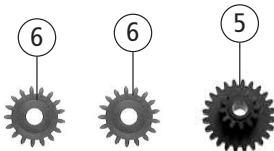

Symbolische Darstellung
Symbolic Illustration

Roco

Ersatzteilliste
Replacement Parts

Pos. Nr. Pos. no.	Beschreibung Description	Art.-Nr. Art. no.	Preisgruppe Price bracket
1	Motor Motor	85015	55
2	Schraube M1,6x8 Screw M1,6x8	85663	2
3	Sechsk. Mutter A M1,6 Jam nut M1,6	86004	2
4	Kupplungsfeder Coupling spring	86213	4
5	Schnecken Zahnrad Worm gear	86473	3
6	Zwischenzahnrad Z=14 M=0.4 Gear with axle Z=14 M=0.4	86474	2
7	Federnabe 1.5 Spring pick-up 1.5	87032	3
8	Zahnradachse lang RD 1,5x6,5 Gear axle long RD 1.5x6.5	89720	2
9	Schneckenlager Worm bearing	89750	4
10	Kondensator Worm bearing	89894	8
11	Scheibe Disc	111847	2
12	Zahnradachse kurz RD 1.5x4.5 Gear axle short RD 1.5x6.5	115706	2
13	Zinkalgewicht Weight	115782	10
14	Motorträger kpl. Motor bearer ass.	115783	19
15	Schneckendeckel Worm cover	115784	3
16	Schneckensatz Worm set	121113	24
17	Grundrahmen Main frame	121207	3
18	Gehäuse Betr.nr. 99 4309 Body loco no. 99 4309	131001	31
19	TS - Gehäuse (lackiert) Parts set body (coated)	121211	8

Änderungen in Konstruktion und Ausführung vorbehalten
We reserve the right to change the construction and specification

Auflage 04/2011 Blatt 2297
Edition 04/2011 Page 2297