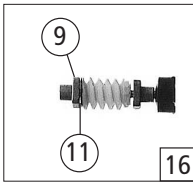

Symbolische Darstellung
Symbolic Illustration

Roco

Ersatzteilliste
Replacement Parts

Pos. Nr. Pos. no.	Beschreibung Description	Art.-Nr. Art. no.	Preisgruppe Price bracket
1	Motor Motor	85015	55
2	Schraube M1,6x8 Screw M1,6x8	85663	2
3	Sechsk. Mutter A M1,6 Jam nut M1,6	86004	2
4	Kupplungsfeder Coupling spring	86213	4
5	Schnecken Zahnrad Worm gear	86473	3
6	Zwischenzahnrad Z=14 M=0.4 Gear with axle Z=14 M=0.4	86474	2
7	Federnabe 1.5 Spring pick-up 1.5	87032	3
8	Zahnradachse lang RD 1,5x6,5 Gear axle long RD 1.5x6.5	89720	2
9	Schneckenlager Worm bearing	89750	4
10	Kondensator Worm bearing	89894	8
11	Scheibe Disc	111847	2
12	Zahnradachse kurz RD 1.5x4.5 Gear axle short RD 1.5x6.5	115706	2
13	Zinkalgewicht Weight	115782	10
14	Motorträger kpl. Motor bearer ass.	115783	19
15	Schneckendeckel Worm cover	115784	3
16	Schneckensatz Worm set	121113	24
17	Grundrahmen Main frame	121207	3
18	Gehäuse Betr.nr. 99 4309 Body loco no. 99 4309	131001	31
19	TS - Gehäuse (lackiert) Parts set body (coated)	121211	8

Änderungen in Konstruktion und Ausführung vorbehalten
We reserve the right to change the construction and specification

Auflage 04/2011 Blatt 2297
Edition 04/2011 Page 2297