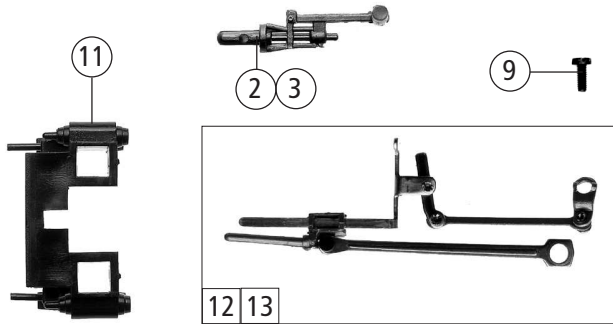

16 o. Abb. / no ill.
Zurüstbeutel (Rauchfangsatz)
Bag with accessories (Chimneys set)

33241 BR 99		=	
Pos. Nr. Pos.no.	Beschreibung Description	Art.-Nr. Art.no.	Preisgruppe Price bracket
1	Kupplungshaken „Bosna“ Coupling hook „Bosna“	98182	5
2	Schiebereinsatz links Sliding insert left	89409	3
3	Schiebereinsatz rechts Sliding insert right	89410	3
4	Kupplungsabdeckung Coupling barrier	93239	2
5	Radsatz grosses Gewicht Wheelset big weight	109642	18
6	Radsatz kl. Gewicht m. Zahnrad Wheelset little weight with gear	109643	18
7	Radsatz kl. Gewicht o. Zahnrad Wheelset little weight without gear	109644	12
8	Kuppelstangenbolzen Connecting rod pin	109645	2
9	Schraube M1x2 Screw M1x2	109646	2
10	Kuppelstange Connecting rod	115780	3
11	Zylinderblock Cylinder block	115785	3
12	Steuerung li. Steering left	115788	27
13	Steuerung re. Steering right	115789	27
14	Kupplungsbügel Coupling clip	116315	2
15	Boden Bottom	121208	10
16	Zurüstbeutel (Rauchfangsatz) o. Abb. Bag wit accessories (Chimneys set) no ill.	121210	

Ersatzteile erhalten Sie bei Ihrem Fachhändler,
oder Ihrer Landesvertretung:

You can order your Replacement Parts at your
local dealer, your country representative.