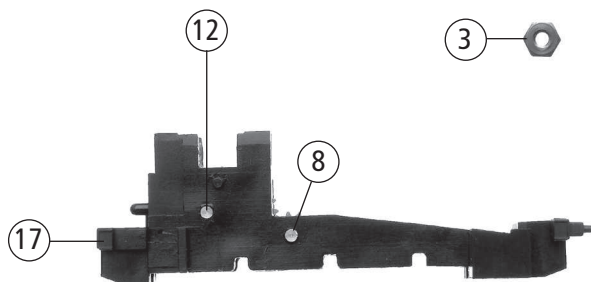

33241		BR 99.43		=	
Pos. Nr. Pos.no.	Beschreibung Description	Art.-Nr. Art.no.	Preisgruppe Price bracket		
1	Motor Motor	85015	55		
2	Schraube M1,6x8 Screw M1,6x8	85663	2		
3	Sechsk. Mutter A M1,6 Jam nut M1,6	86004	2		
4	Kupplungsfeder Coupling spring	86213	4		
5	Schnecken Zahnrad Worm gear	86473	3		
6	Zwischenzahnrad Z=14 M=0.4 Gear with axle Z=14 M=0.4	86474	2		
7	Federnabe 1.5 Spring pick-up 1.5	87032	3		
8	Zahnradachse lang RD 1,5x6,5 Gear axle long RD 1.5x6.5	89720	2		
9	Schneckenlager Worm bearing	89750	4		
10	Kondensator Worm bearing	89894	8		
11	Scheibe Disc	111847	2		
12	Zahnradachse kurz RD 1.5X4.5 Gear axle short RD 1.5x6.5	115706	2		
13	Zinkalgewicht Weight	115782	10		
14	Motorträger kpl. Motor bearer ass.	115783	19		
15	Schneckendeckel Worm cover	115784	3		
16	Schneckensatz Worm set	121113	24		
17	Grundrahmen Main frame	121207	3		
18	Gehäuse Betr.nr. 99 4308 Body loco no. 99 4308	126735	31		
19	TS - Gehäuse (lackiert) Parts set body (coated)	121211	8		

Änderungen in Konstruktion und Ausführung vorbehalten
We reserve the right to change the construction and specification