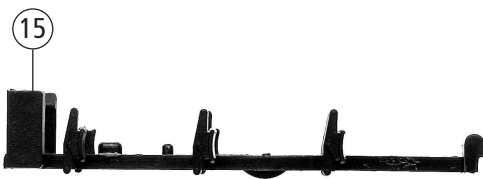

16 o. Abb. / no ill.
Zurüstbeutel (Rauchfangsatz)
Bag with accessories (Chimneys set)

33241 BR 99		=	
Pos. Nr. Pos.no.	Beschreibung Description	Art.-Nr. Art.no.	Preisgruppe Price bracket
1	Kupplungshaken „Bosna“ Coupling hook „Bosna“	98182	5
2	Schiebereinsatz links Sliding insert left	89409	3
3	Schiebereinsatz rechts Sliding insert right	89410	3
4	Kupplungsabdeckung Coupling barrier	93239	2
5	Radsatz grosses Gewicht Wheelset big weight	109642	18
6	Radsatz kl. Gewicht m. Zahnrad Wheelset little weight with gear	109643	18
7	Radsatz kl. Gewicht o. Zahnrad Wheelset little weight without gear	109644	12
8	Kuppelstangenbolzen Connecting rod pin	109645	2
9	Schraube M1x2 Screw M1x2	109646	2
10	Kuppelstange Connecting rod	115780	3
11	Zylinderblock Cylinder block	115785	3
12	Steuerung li. Steering left	115788	27
13	Steuerung re. Steering right	115789	27
14	Kupplungsbügel Coupling clip	116315	2
15	Boden Bottom	121208	10
16	Zurüstbeutel (Rauchfangsatz) o. Abb. Bag wit accessories (Chimneys set) no ill.	121210	

Ersatzteile erhalten Sie bei Ihrem Fachhändler,
oder Ihrer Landesvertretung:

You can order your Replacement Parts at your
local dealer, your country representative.