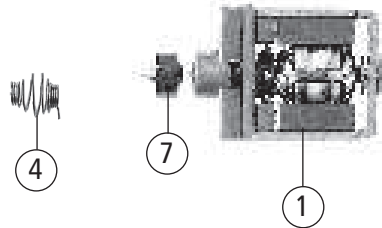

33241		BR 99.43		=	
Pos. Nr. Pos.no.	Beschreibung Description	Art.-Nr. Art.no.	Preisgruppe Price bracket		
1	Motor Motor	85015	55		
2	Schraube M1,7x3,5 Screw M1.7x3,5	85695	2		
3	Sechsk. Mutter A M1,6 Jam nut M1,6	86004	2		
4	Kupplungsfeder Coupling spring	86213	4		
5	Schnecken Zahnrad Worm gear	86473	3		
6	Zwischenzahnrad Z=14 M=0.4 Gear with axle Z=14 M=0.4	86474	2		
7	Federnabe 1.5 Spring pick-up 1.5	87032	3		
8	Zahnradachse lang RD 1,5x6,5 Gear axle long RD 1.5x6.5	89720	2		
9	Schneckenlager Worm bearing	89750	4		
10	Kondensator Worm bearing	89894	8		
11	Scheibe Disc	111847	2		
12	Zahnradachse kurz RD 1.5X4.5 Gear axle short RD 1.5x6.5	115706	2		
13	Zinkalgewicht Weight	115782	10		
14	Motorträger kpl. Motor bearer ass.	115783	19		
15	Schneckendeckel Worm cover	115784	3		
16	Schneckensatz Worm set	121113	24		
17	Grundrahmen Main frame	121207	3		
18	Gehäuse Betr.nr. 99 4307 Body loco no. 99 4307	124138	31		
19	TS - Gehäuse (lackiert) Parts set body (coated)	121211	8		

Änderungen in Konstruktion und Ausführung vorbehalten
We reserve the right to change the construction and specification