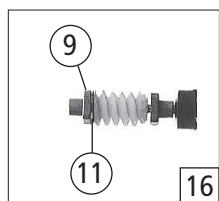

33241		BR 99.43		=	
Pos. Nr. Pos.no.	Beschreibung Description	Art.-Nr. Art.no.	Preisgruppe Price bracket		
1	Motor Motor	85015	55		
2	Schraube M1,6x8 Screw M1,6x8	85663	2		
3	Sechsk. Mutter A M1,6 Jam nut M1,6	86004	2		
4	Kupplungsfeder Coupling spring	86213	4		
5	Schnecken Zahnrad Worm gear	86473	3		
6	Zwischenzahnrad Z=14 M=0.4 Gear with axle Z=14 M=0.4	86474	2		
7	Federnabe 1.5 Spring pick-up 1.5	87032	3		
8	Zahnradachse lang RD 1,5x6,5 Gear axle long RD 1.5x6.5	89720	2		
9	Schneckenlager Worm bearing	89750	4		
10	Kondensator Worm bearing	89894	8		
11	Scheibe Disc	111847	2		
12	Zahnradachse kurz RD 1.5X4.5 Gear axle short RD 1.5x6.5	115706	2		
13	Zinkalgewicht Weight	115782	10		
14	Motorträger kpl. Motor bearer ass.	115783	19		
15	Schneckendeckel Worm cover	115784	3		
16	Schneckensatz Worm set	121113	24		
17	Grundrahmen Main frame	121207	3		
18	Gehäuse Betr.nr. 99 4308 Body loco no. 99 4308	126735	31		
19	TS - Gehäuse (lackiert) Parts set body (coated)	121211	8		

Änderungen in Konstruktion und Ausführung vorbehalten
We reserve the right to change the construction and specification