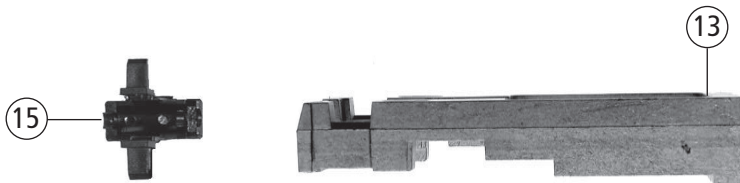

33241		BR 99.43		=	
Pos. Nr. Pos.no.	Beschreibung Description	Art.-Nr. Art.no.	Preisgruppe Price bracket		
1	Motor Motor	85015	55		
2	Schraube M1,7x3,5 Screw M1.7x3,5	85695	2		
3	Sechsk. Mutter A M1,6 Jam nut M1,6	86004	2		
4	Kupplungsfeder Coupling spring	86213	4		
5	Schnecken Zahnrad Worm gear	86473	3		
6	Zwischenzahnrad Z=14 M=0.4 Gear with axle Z=14 M=0.4	86474	2		
7	Federnabe 1.5 Spring pick-up 1.5	87032	3		
8	Zahnradachse lang RD 1,5x6,5 Gear axle long RD 1.5x6.5	89720	2		
9	Schneckenlager Worm bearing	89750	4		
10	Kondensator Worm bearing	89894	8		
11	Scheibe Disc	111847	2		
12	Zahnradachse kurz RD 1.5X4.5 Gear axle short RD 1.5x6.5	115706	2		
13	Zinkalgewicht Weight	115782	10		
14	Motorträger kpl. Motor bearer ass.	115783	19		
15	Schneckendeckel Worm cover	115784	3		
16	Schneckensatz Worm set	121113	24		
17	Grundrahmen Main frame	121207	3		
18	Gehäuse Betr.nr. 99 4307 Body loco no. 99 4307	124138	31		
19	TS - Gehäuse (lackiert) Parts set body (coated)	121211	8		

Änderungen in Konstruktion und Ausführung vorbehalten
We reserve the right to change the construction and specification